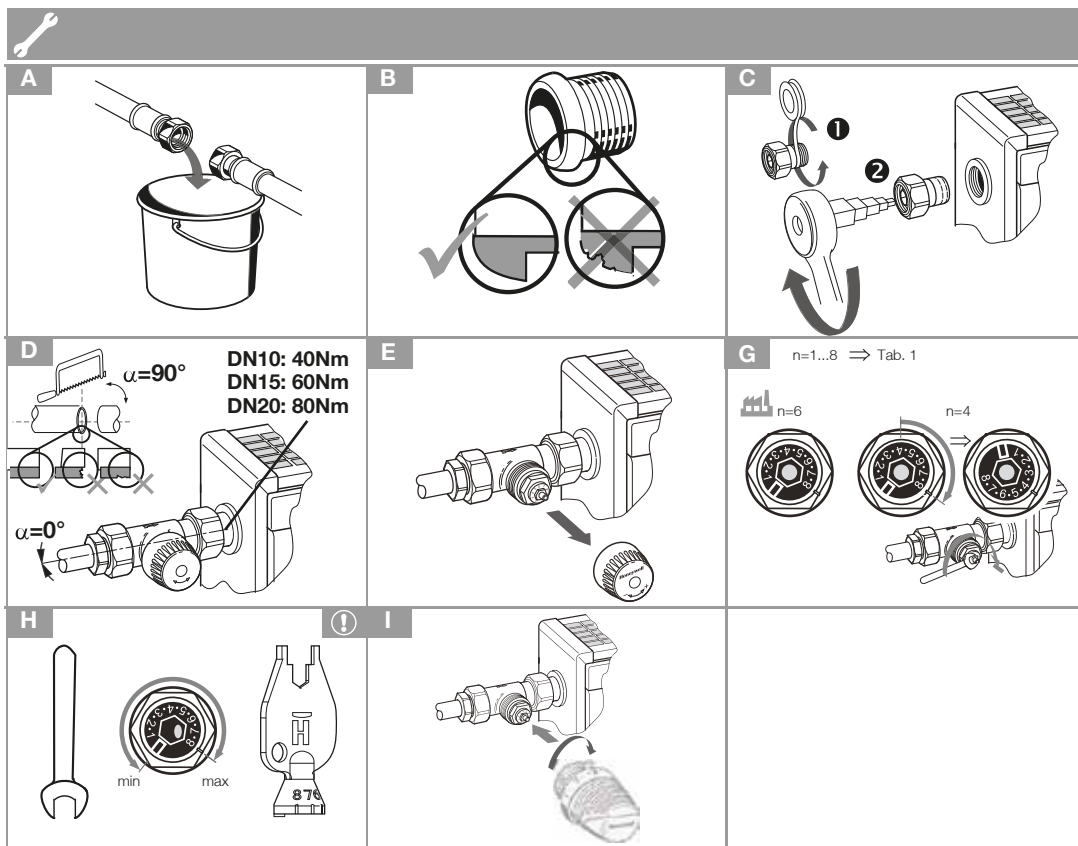

Kombi-TRV V2100PI

	2 - 90°C (36 - 194°F) Max. 10bar (145psi) Max. 10 - 160 l/h	$\Delta p_{max} = 0.6\text{bar}$ (8.7psi) $\Delta p_{min} = 0.1\text{bar}$ (1.45psi) M30 x 1.5

V2100EPI... (DN10*, DN15*, DN20*) 	V2100DPI... (DN10*, DN15*, DN20*) 	V2100API... (DN10, DN15)
V2100LPI... (DN10 **, DN15) 	V2100RPI... (DN10 **, DN15) 	V2106LPI... (DN15)
V2106RPI... (DN15) 		

* KEYMARK (EN215) certified
 ** DN15 body with 3/8" tailpiece

For more information
homecomfort.resideo.com/europe

Ademco 1 GmbH
 Hardhofweg 40
 74821 MOSBACH
 GERMANY
 Phone: +49 6261 810
 Fax: +49 6261 81309