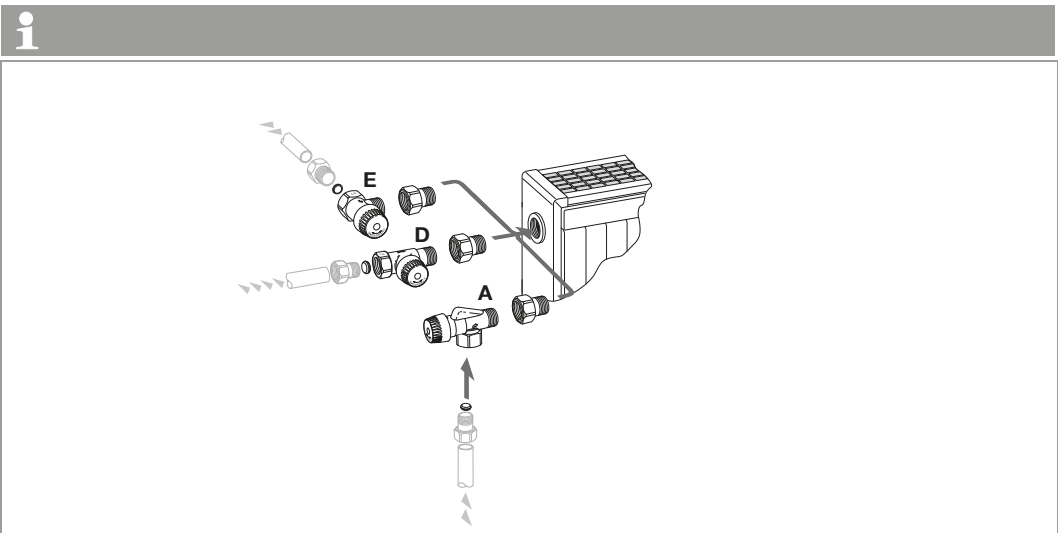

Kombi-TRV V2100PI

	2 - 90°C (36 - 194°F) Max. 10bar (145psi) Max. 10 - 160 l/h	$\Delta p_{max} = 0.6\text{bar}$ (8.7psi) $\Delta p_{min} = 0.1\text{bar}$ (1.45psi) M30 x 1.5

V2100EPI... (DN10*, DN15*, DN20*) 	V2100DPI... (DN10*, DN15*, DN20*) 	V2100API... (DN10, DN15)
V2100LPI... (DN10 **, DN15) 	V2100RPI... (DN10 **, DN15) 	V2106LPI... (DN15)
V2106RPI... (DN15) 		

* KEYMARK (EN215) certified
** DN15 body with 3/8" tailpiece