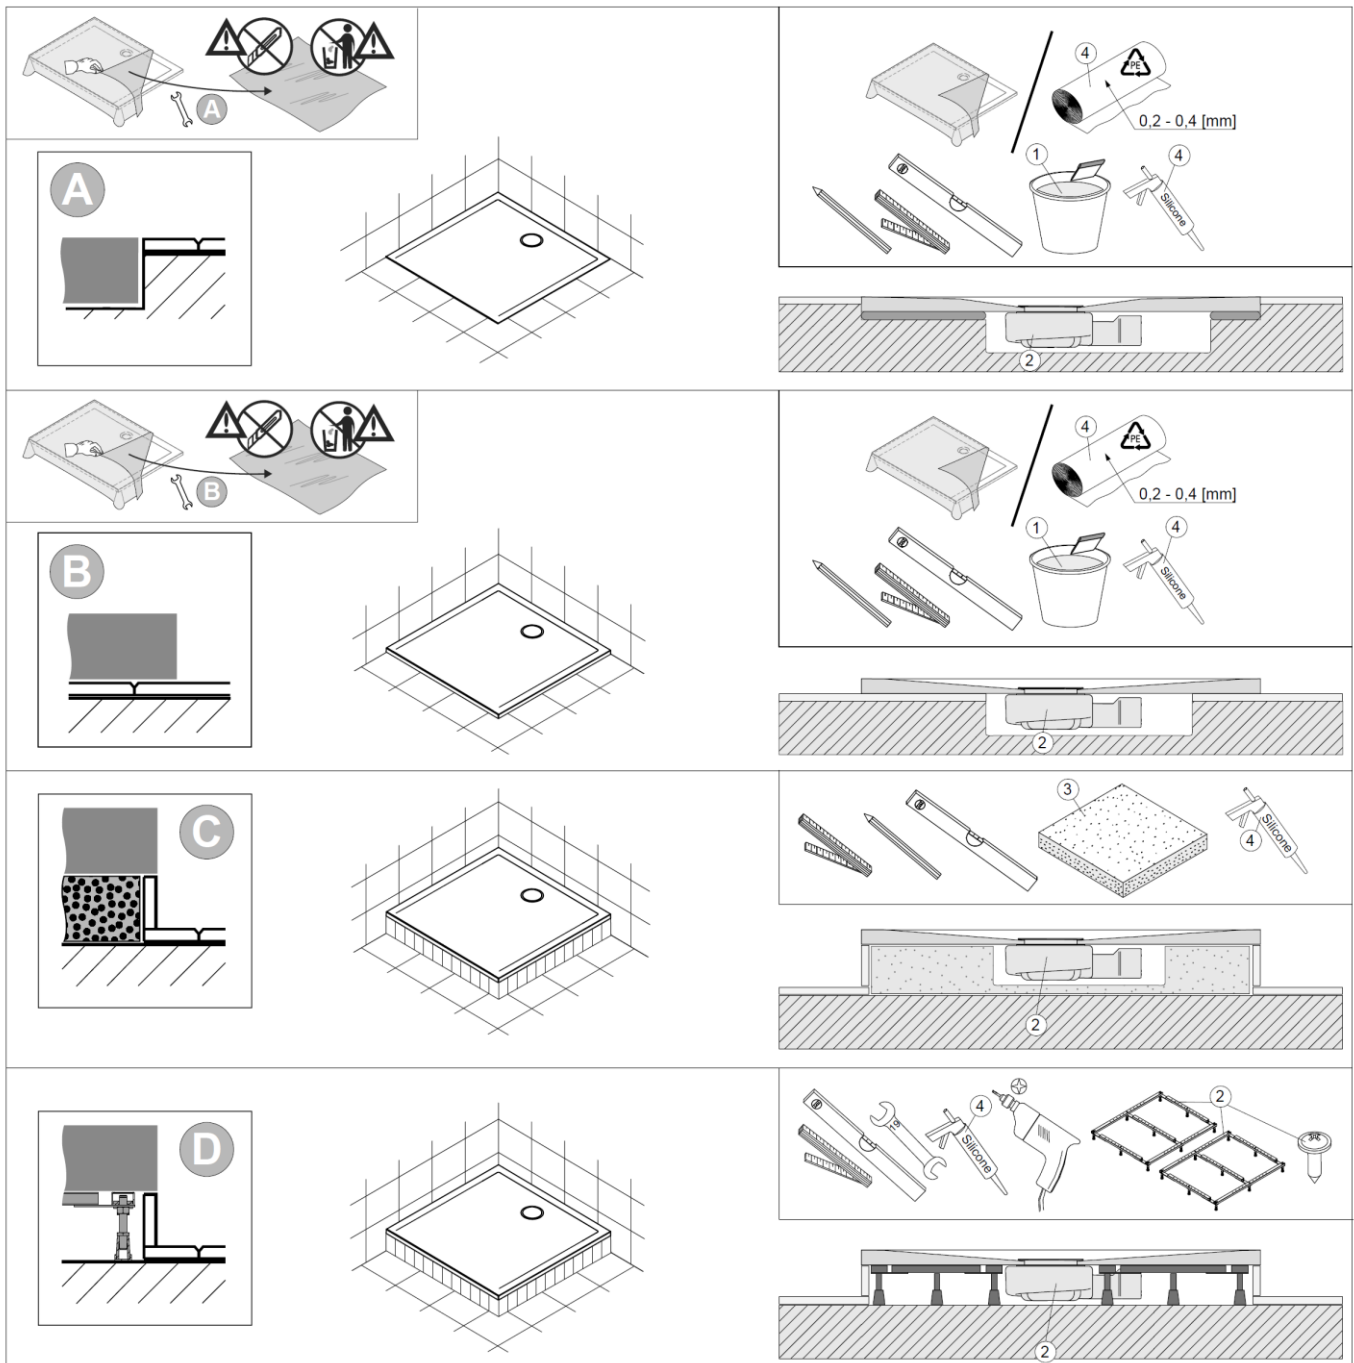

60328

Montagevarianten:

Variante A – Bodenbündig

Variante B – auf die Fliesen

Variante C – auf dem Styroporträger

Variante D – auf dem Gestell

Planungsanleitung:

	①	②	③	④
DE	z.B. Schnell-Fliesenkleber	Nicht im Lieferumfang enthalten	z.B. Styroporträger	handelsübliches Silikon und Folie PE / Isolierschamstoff (Man kann die Folie aus der Verpackung verwenden)