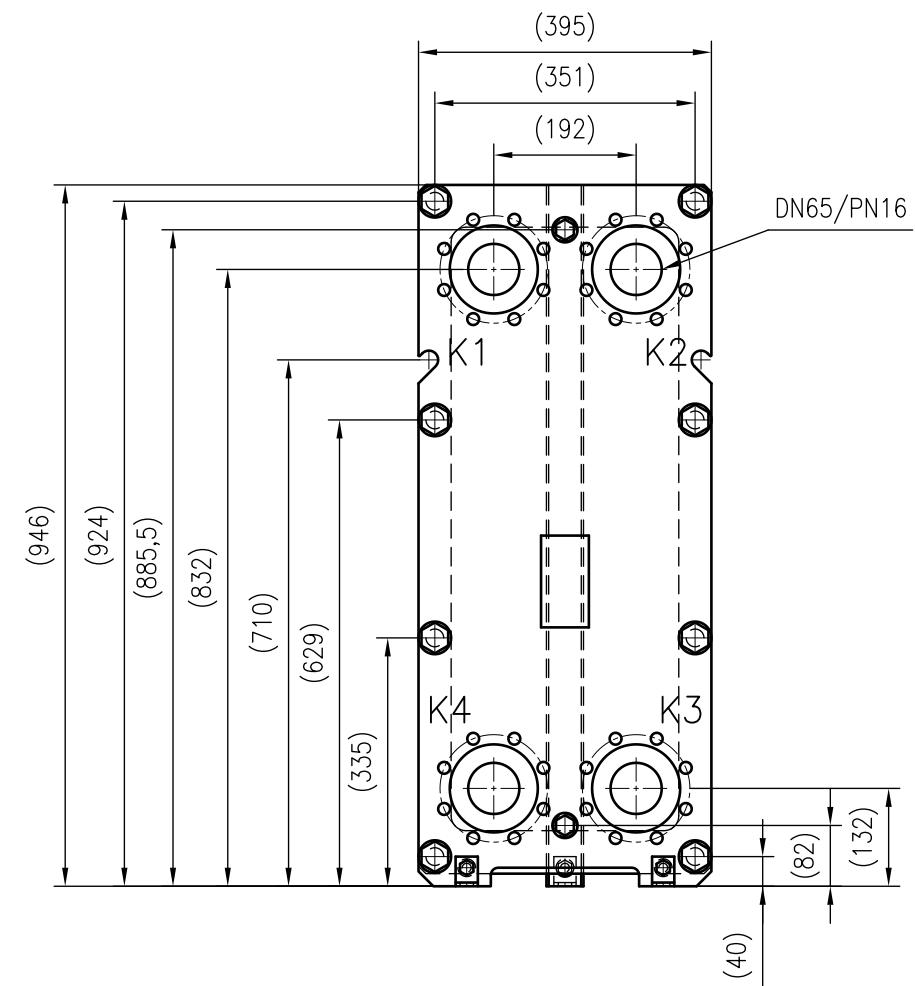

Side view

Front view

Isometric view

Top view

Unterliegt nicht dem Änderungsdienst/ Not subject to change management	Maßstab/ Scale: 1:10	Format/ Size: A2
Revision 27.07.2020	Longtherm RLG-19-90-P16 - 8125300	