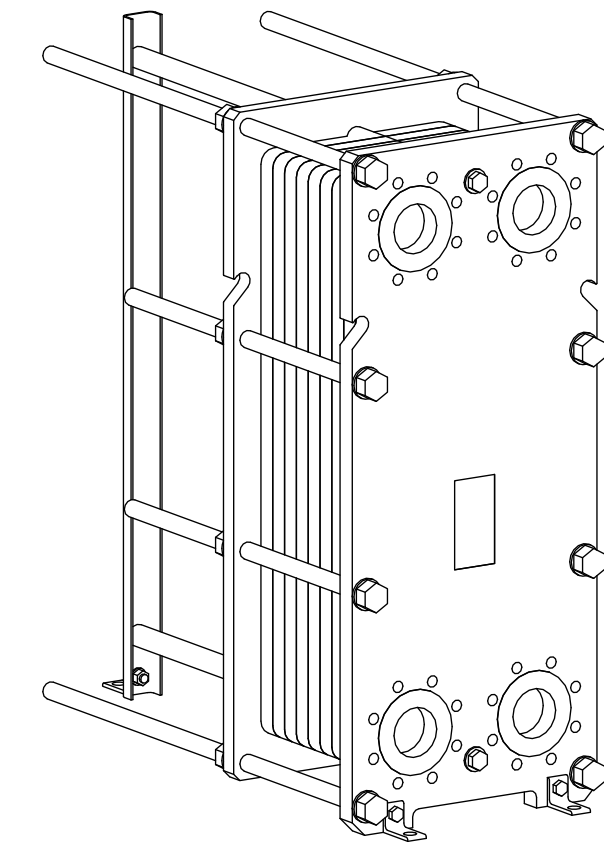

Side view

Front view

Isometric view

Top view

Unterliegt nicht dem Änderungsdienst/ Not subject to change management	Maßstab/ Scale: 1:10	Format/ Size: A2
Revision 27.07.2020	Longtherm RLG-19-90-P16 - 8125300	