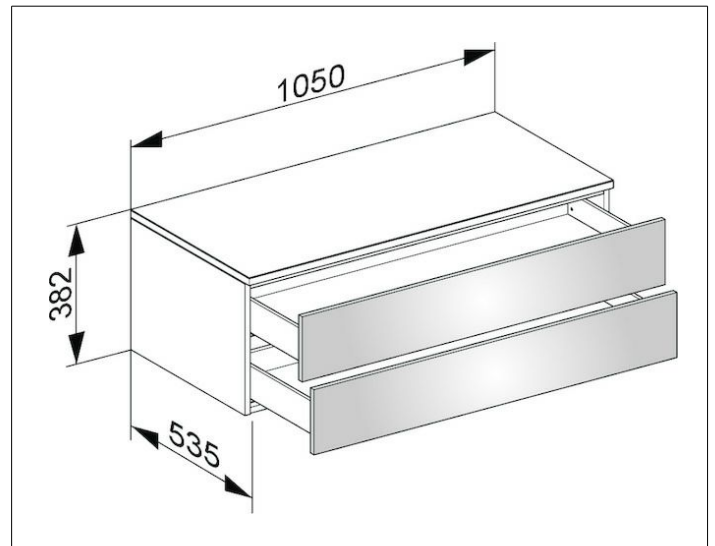

Edition 400

31752150000 Sideboard

PRODUKT

ZEICHNUNG

OBERFLÄCHE

anthrazit/Glas anthrazit satiniert

ABMESSUNG

1050 x 382 x 535 mm