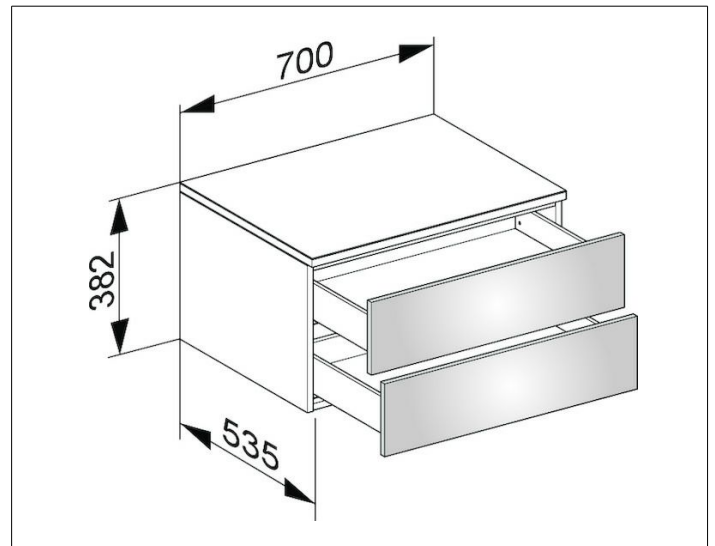

Edition 400

3174230000 Sideboard

PRODUKT

ZEICHNUNG

OBERFLÄCHE

weiß/Glas weiß klar

ABMESSUNG

700 x 382 x 535 mm