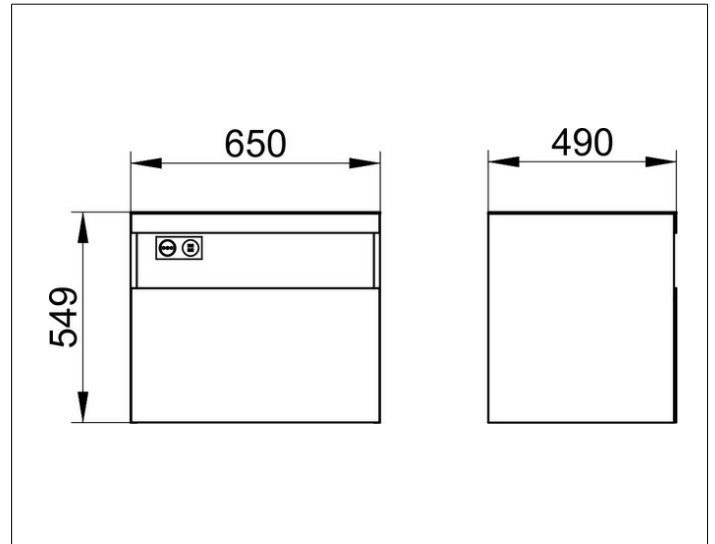

Stageline

32854180000 Waschtischunterbau

PRODUKT

ZEICHNUNG

PRODUKTBESCHREIBUNG

passend zum Keramik-Waschtisch Artikel-Nr. 32880,
1 Frontauszug mit Einzugsdämpfung, Hahnloch 35 mm, links
inkl. Geruchverschluss aus Kunststoff 1 1/4 x 32

AUSSTATTUNG

- 1 Einlegematte

OBERFLÄCHE

cashmere/cashmere

ABMESSUNG

650 x 550 x 490 mm