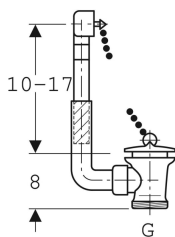

Geberit Spülbeckenanschluss mit Überlauf und Ventilstopfen

Beispielbild

Verwendungszwecke

- Für Spültische mit Überlauf

Technische Daten

Werkstoff

Kunststoff

Lieferumfang

- Kugelkette
- Überlauf

- Ventilstopfen aus Gummi
- Abflusssieb, verchromt

Art.-Nr.	Farbe / Oberfläche	G	VE1	VE2
152.730.11.1	weiß-alpin	1 1/2 "	1 St.	10 St.