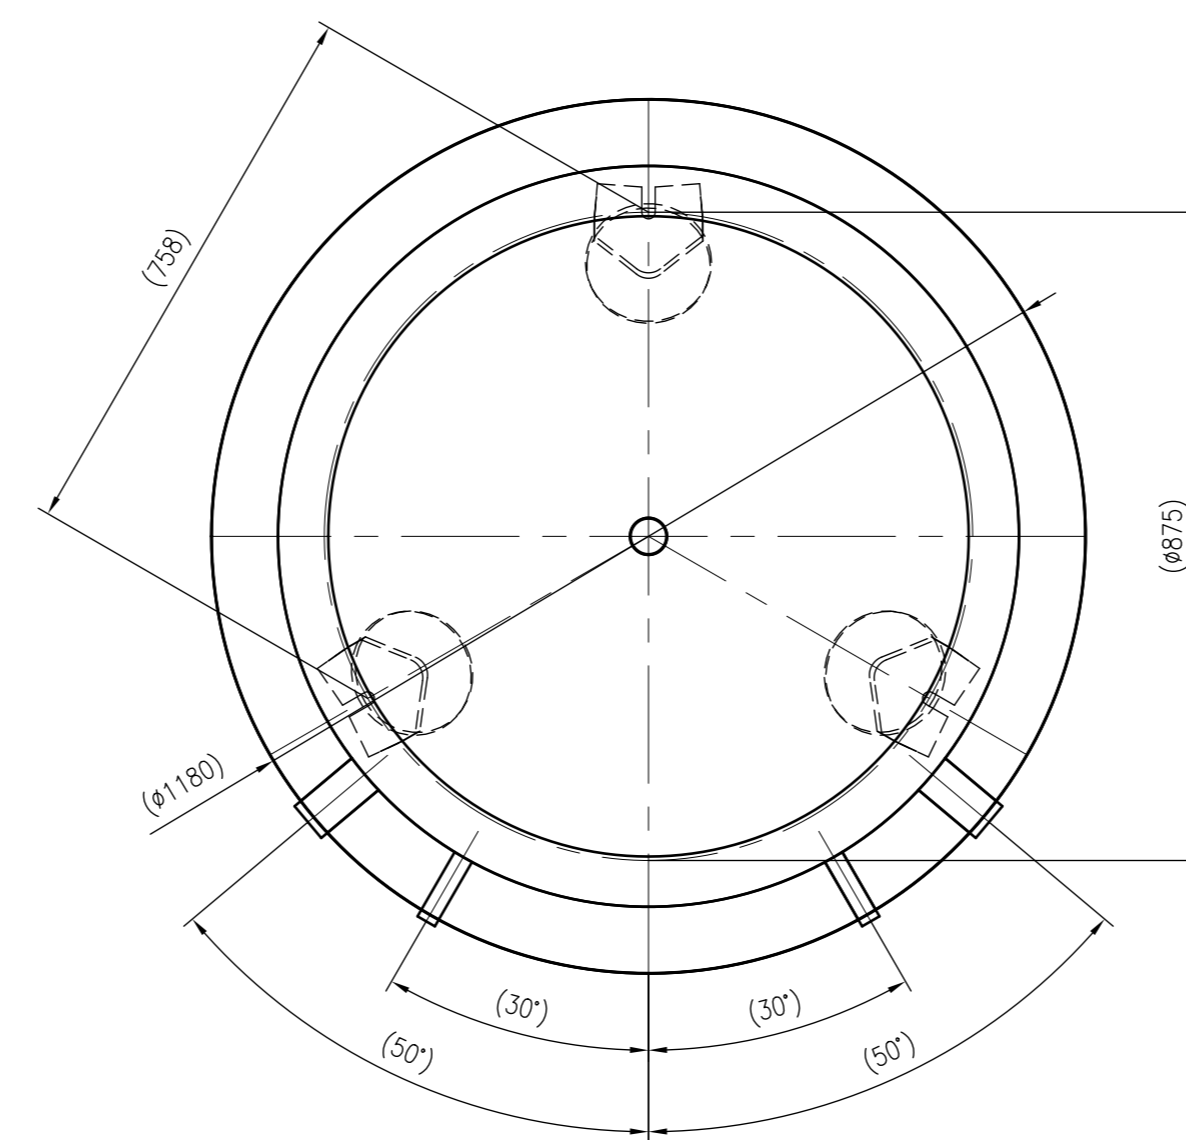

Side view

Front view

Isometric view

Top view

Unterliegt nicht dem Änderungsdienst/ Not subject to change management		Maßstab/ Scale: 1:10	Format/ Size: A1
Revision 23.08.2016	Storatherm Heat HF 1500 1_C silver - 7843600		
			A1