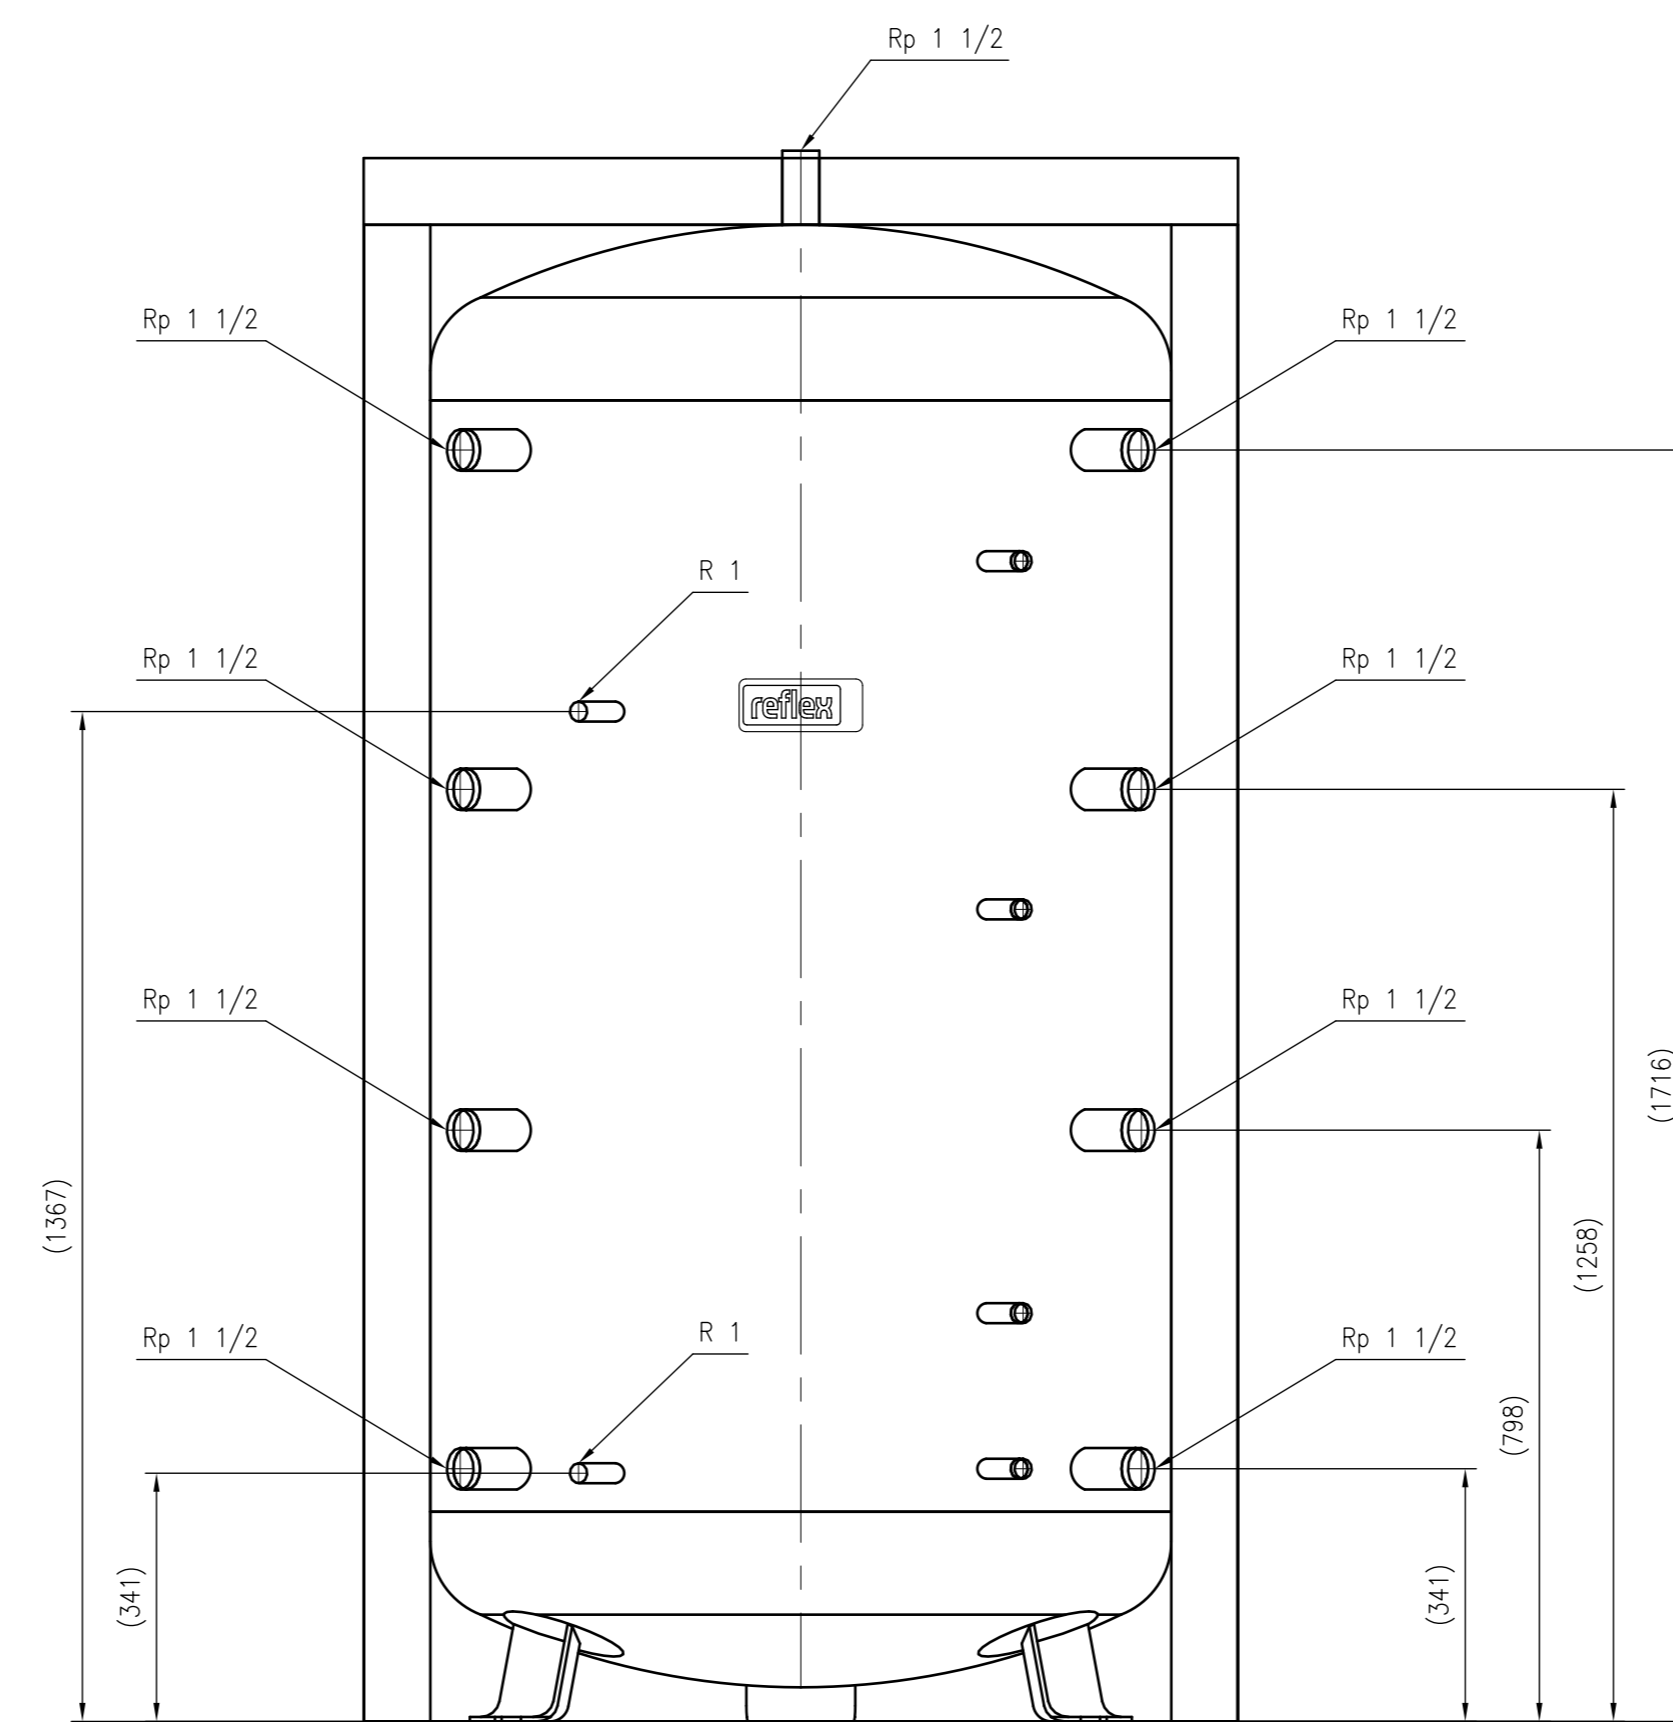

Side view

Front view

Isometric view

Top view

Unterliegt nicht dem Änderungsdienst/ Not subject to change management		Maßstab/ Scale: 1:10	Format/ Size: A1
Revision 23.08.2016	Storatherm Heat HF 1500 1_C silver - 7843600		
			A1