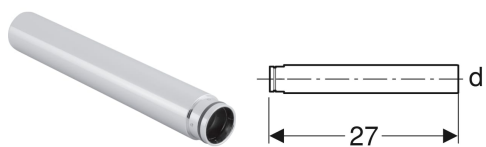

## Geberit Verlängerung für Tauchrohrgeruchsverschluss

Beispielbild

### Verwendungszwecke

- Für Geberit Waschbeckengeruchsverschlüsse mit Tauchwand

### Technische Daten

Werkstoff | Kunststoff

Art.-Nr.	Farbe / Oberfläche	d, ø	VE1	VE2
242.126.11.1	weiß-alpin	32 mm	1 St.	