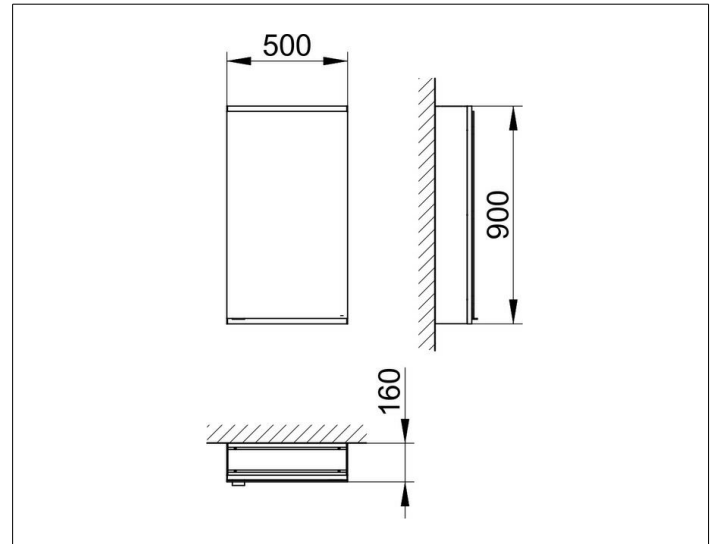

Royal Modular 2.0
800111051100100 Spiegelschrank

PRODUKT

ZEICHNUNG

EEK: C ,

OBERFLÄCHE

silber-eloxiert

ABMESSUNG

500 x 900 x 160 mm