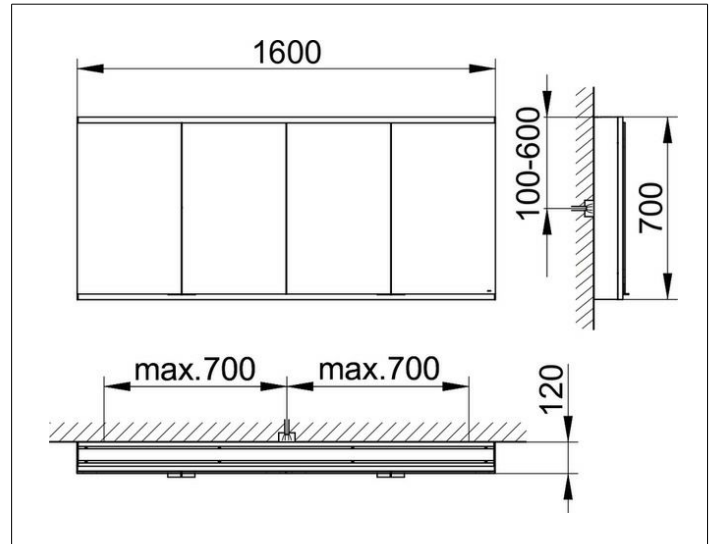

Royal Modular 2.0  
800411160000400 Spiegelschrank

**PRODUKT**

**ZEICHNUNG**

EEK: C ,

**OBERFLÄCHE**

silber-eloxiert

**ABMESSUNG**

1600 x 700 x 120 mm