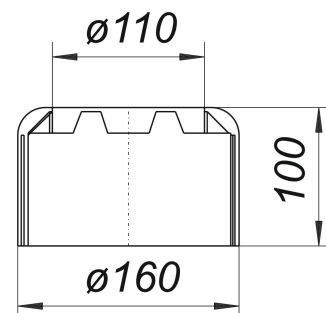

WC-Rosette 79, zweiteilig, DN 100

Artikelnummer: 270528

GTIN: 4001636270528

Rabattgruppe: 2

Beschreibung:

WC-Rosette 79, zweiteilig, DN 100
für WC-Anschlüsse

Material:

Polypropylen, hochschlagfest, weiß
zweiteilig, 100 mm hoch