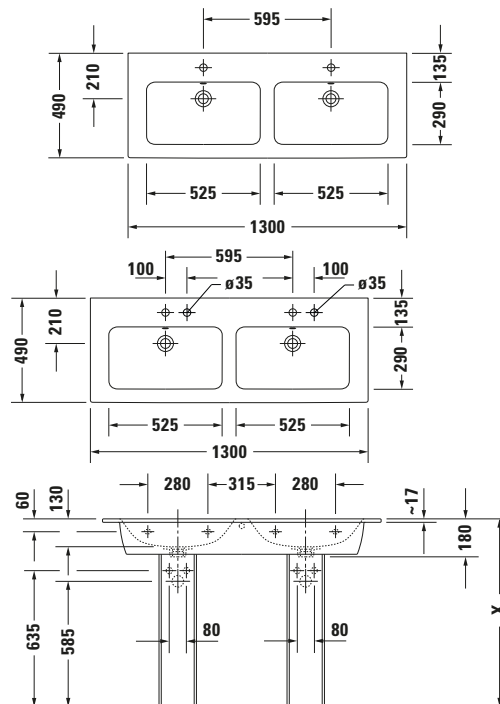

Doppelwaschtisch

Basis Angaben	
Langbezeichnung	Duravit ME by Starck Doppelwaschtisch 1300 mm Weiß Hochglanz, Hahnlochbank, Anzahl Hahnlöcher pro Waschplatz: 0, Überlauf – 2336130060

Spezifikationen	
Farbe	
Farbwert	Weiß
Innenfarbe	Weiß
Aussenfarbe	Weiß
Glanzgrad	Hochglanz
Glanzgrad Innen	Hochglanz
Glanzgrad Außen	Hochglanz
Überlauf	
Überlauf	✓
Material	
Material	Keramik

Features	
Waschplatz	
Hahnlochbank	✓
Waschtisch	
Von unten glasiert	✓

Logistik	
Artikelgewicht	37 kg

Passende Produkte	
Passende Artikel	
	Raumsparsiphon # 0050760000 Universal
	Push-open Ventil # 005052 Universal
	Halbsäule # 085840 ME by Starck
	Standsäule # 085839 ME by Starck

Beschreibungstexte	
Ausschreibungstext	Duravit ME by Starck Doppelwaschtisch Weiß Hochglanz 1300 mm, Designer: Philippe Starck, Sanitärkeramik, Wandhängend, Überlauf, Von unten glasiert, Ablagefläche: Hahnlochbank, Anzahl Becken: 2, Beckenform: Rechteckig, Position Becken: Links-Rechts, Position Hahnloch: Ohne, Weiß Hochglanz, Geeignet für Möbel, Geeignet für Halbsäule, Geeignet für Standsäule, Hahnlochbank, CE-Kennzeichen-1: EN 14688, EAN Nr.: 4053424328126, Artikelgewicht: 37 kg, Beckenbreite: 525 mm, Beckentiefe: 290 mm, Abmessungen (Breite / Länge x Tiefe / Breite x Höhe): 1300 x 490 x 180 mm, Artikel Nr.: 2336130060