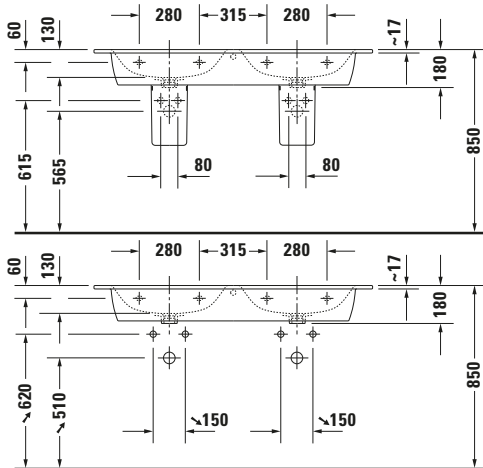

Doppelwaschtisch

Basis Angaben	
Langbezeichnung	Duravit ME by Starck Doppelwaschtisch 1300 mm Weiß Hochglanz, Hahnlochbank, Anzahl Hahnlöcher pro Waschplatz: 0, Überlauf – 2336130060

Spezifikationen	
Farbe	
Farbwert	Weiß
Innenfarbe	Weiß
Aussenfarbe	Weiß
Glanzgrad	Hochglanz
Glanzgrad Innen	Hochglanz
Glanzgrad Außen	Hochglanz
Überlauf	
Überlauf	✓
Material	
Material	Keramik

Features	
Waschplatz	
Hahnlochbank	✓
Waschtisch	
Von unten glasiert	✓

Logistik	
Artikelgewicht	37 kg

Passende Produkte	
Passende Artikel	
	Raumsparsiphon # 0050760000 Universal
	Push-open Ventil # 005052 Universal
	Halbsäule # 085840 ME by Starck
	Standsäule # 085839 ME by Starck

Beschreibungstexte	
Ausschreibungstext	Duravit ME by Starck Doppelwaschtisch Weiß Hochglanz 1300 mm, Designer: Philippe Starck, Sanitärkeramik, Wandhängend, Überlauf, Von unten glasiert, Ablagefläche: Hahnlochbank, Anzahl Becken: 2, Beckenform: Rechteckig, Position Becken: Links-Rechts, Position Hahnloch: Ohne, Weiß Hochglanz, Geeignet für Möbel, Geeignet für Halbsäule, Geeignet für Standsäule, Hahnlochbank, CE-Kennzeichen-1: EN 14688, EAN Nr.: 4053424328126, Artikelgewicht: 37 kg, Beckenbreite: 525 mm, Beckentiefe: 290 mm, Abmessungen (Breite / Länge x Tiefe / Breite x Höhe): 1300 x 490 x 180 mm, Artikel Nr.: 2336130060