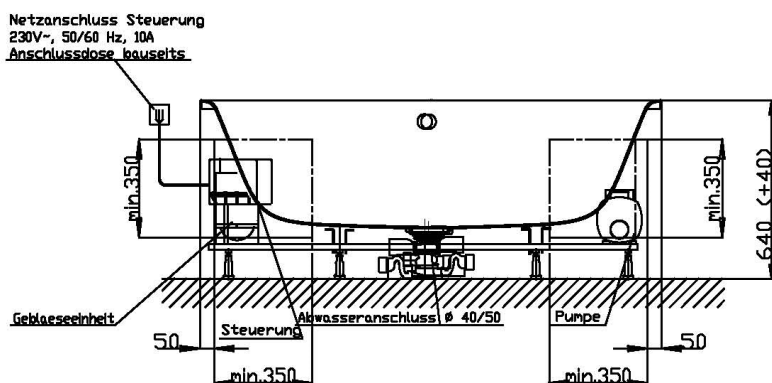

□ Fernbedienung

Aggregatanordnung

002

Aggregatanordnung

001

GRUNDAUSSTATTUNG

- 10 Rückendüsen
- Gebläse 400W regelbar mit Luftvorheizer und mit Ozonisierung
- Whirlpumpe 900W regelbar, selbstentleerend
- Absaugdüse kombiniert mit Ab-/Überlaufarmatur HOESCH Combi
- Funkfernbedienung
- HOESCH Steuerung 230 V, 50/60 Hz
- Komplett installiertes Rohrleitungssystem
- Sichtbare Einbauteile verchromt