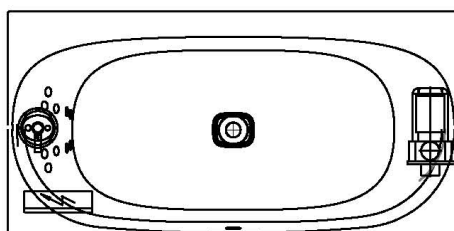

□ Fernbedienung

Aggregatanordnung

002

Aggregatanordnung

001

GRUNDAUSSTATTUNG

- 10 Rückendüsen
- Gebläse 400W regelbar mit Luftvorheizer und mit Ozonisierung
- Whirlpumpe 900W regelbar, selbstentleerend
- Absaugdüse kombiniert mit Ab-/Überlaufarmatur HOESCH Combi
- Funkfernbedienung
- HOESCH Steuerung 230 V, 50/60 Hz
- Komplett installiertes Rohrleitungssystem
- Sichtbare Einbauteile verchromt