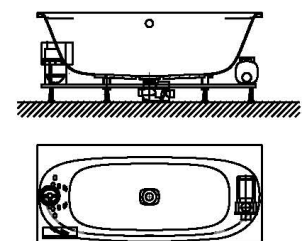

□ Fernbedienung

Aggregatanordnung

002

Aggregatanordnung

001

GRUNDAUSSTATTUNG

- 10 Rückendüsen
- Gebläse 400W regelbar mit Luftvorheizer und mit Ozonisierung
- Whirlpumpe 900W regelbar, selbstentleerend
- Absaugdüse kombiniert mit Ab-/Überlaufarmatur HOESCH Combi
- Funkfernbedienung
- HOESCH Steuerung 230 V, 50/60 Hz
- Komplett installiertes Rohrleitungssystem
- Sichtbare Einbauteile verchromt