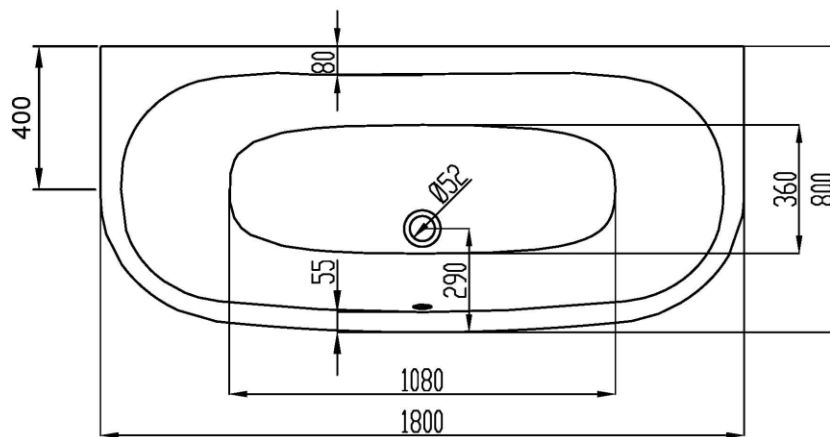

# FORMAT DESIGN

FORMAT Design Monoblock Vorwand-Badewanne, 1800x800  
Art.-Nr.1370  
Alle Maßangaben in mm. Technische Änderungen vorbehalten

**Artikelbeschreibung:**

Freistehende Badewanne aus Acryl mit fester Schürze (Monolith) inklusive vormontiertem Untergestell und Überlaufgarnitur (optional wählbar), Anschluss Schlauch im Lieferumfang enthalten. Version mit Ein-/Über- und Ablaufgarnitur in Chrom, vormontiert, Mischwasseranschluss 1/2" Innengewinde.