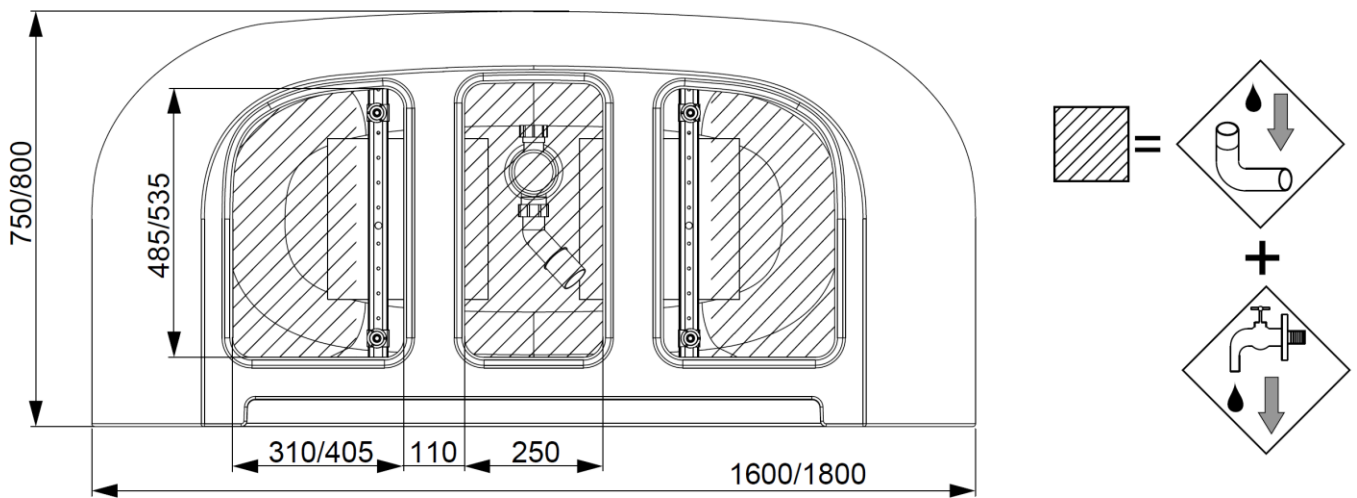

# FORMAT DESIGN

FORMAT Design Monoblock Vorwand-Badewanne, 1800x800  
Art.-Nr.1370  
Alle Maßangaben in mm. Technische Änderungen vorbehalten

**Artikelbeschreibung:**

Freistehende Badewanne aus Acryl mit fester Schürze (Monolith) inklusive vormontiertem Untergestell und Überlaufgarnitur (optional wählbar), Anschluss Schlauch im Lieferumfang enthalten. Version mit Ein-/Über- und Ablaufgarnitur in Chrom, vormontiert, Mischwasseranschluss 1/2" Innengewinde.

**Material Eigenschaften:**

Das Material Acryl zeichnet sich durch rutschhemmende Eigenschaften aus, die einen sicheren Gebrauch ermöglichen. Produkte aus Sanitäracryl besitzen eine sehr glatte und dadurch leicht zu reinigende Oberfläche. Das Acryl ist durchgefärbt, damit bei der Verwendung entstehende Kratzer einfach wegpoliert werden können. Format Produkte behalten daher jahrelang ein makelloses Aussehen. Aufgrund seiner physikalischen Eigenschaften eignet sich Acryl als guter Wärmespeicher. Es garantiert auch bei längerem Aufenthalt in der Badewanne immer die optimale Temperatur.