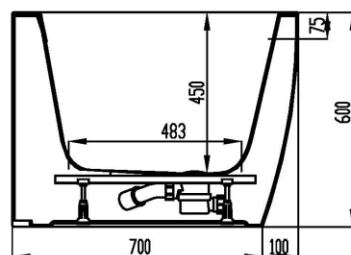

# FORMAT DESIGN

FORMAT Design Monoblock Vorwand-Badewanne, 1800x800  
Art.-Nr.1370  
Alle Maßangaben in mm. Technische Änderungen vorbehalten

**Artikelbeschreibung:**

Freistehende Badewanne aus Acryl mit fester Schürze (Monolith) inklusive vormontiertem Untergestell und Überlaufgarnitur (optional wählbar), Anschluss Schlauch im Lieferumfang enthalten. Version mit Ein-/Über- und Ablaufgarnitur in Chrom, vormontiert, Mischwasseranschluss 1/2" Innengewinde.