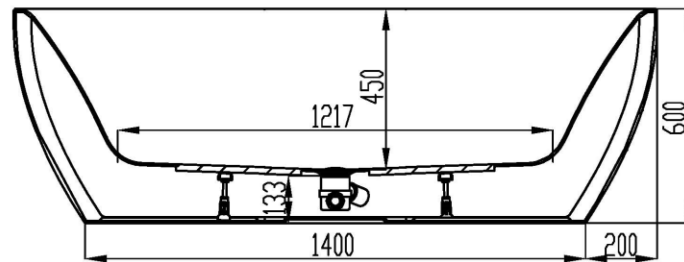

# FORMAT DESIGN

FORMAT Design Monoblock Vorwand-Badewanne, 1800x800  
Art.-Nr.1370  
Alle Maßangaben in mm. Technische Änderungen vorbehalten

**Artikelbeschreibung:**

Freistehende Badewanne aus Acryl mit fester Schürze (Monolith) inklusive vormontiertem Untergestell und Überlaufgarnitur (optional wählbar), Anschluss Schlauch im Lieferumfang enthalten. Version mit Ein-/Über- und Ablaufgarnitur in Chrom, vormontiert, Mischwasseranschluss 1/2" Innengewinde.