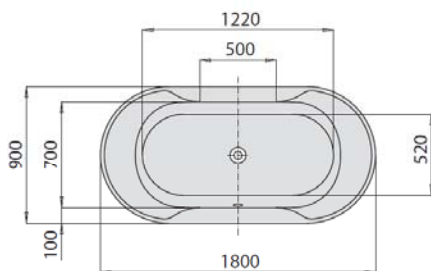

SPECTRA

1800 x 900

VARIANTE	ARTIKEL-NR.	LÄNGE UND BREITE	HÖHE/TIEFE	INSTALLATIONSHÖHE	NUTZINHALT	ZUBEHÖR
<i>Variante</i>	<i>N° D'article</i>	<i>Longueur Et Largeur</i>	<i>Hauteur/profondeur</i>	<i>Hauteur de montage</i>	<i>Contenu utile</i>	<i>Accessoires</i>
<i>Variant</i>	<i>Artikelnummer</i>	<i>Leugte En Breedte</i>	<i>Hoogte/diepte</i>	<i>Installatiehoogte</i>	<i>Nuttige inhoud</i>	<i>Toebehoren</i>
		(mm)	(mm)	(mm)		
A	6482	1800 x 900	470	615-655	200 l	① ② ⑧ ⑫ ⑬ ⑰