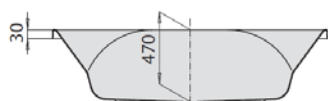

SPECTRA

1800 x 900

VARIANTE	ARTIKEL-NR.	LÄNGE UND BREITE	HÖHE/TIEFE	INSTALLATIONSHÖHE	NUTZINHALT	ZUBEHÖR
<i>Variante</i>	<i>N° D'article</i>	<i>Longueur Et Largeur</i>	<i>Hauteur/profondeur</i>	<i>Hauteur de montage</i>	<i>Contenu utile</i>	<i>Accessoires</i>
<i>Variant</i>	<i>Artikelnummer</i>	<i>Leugte En Breedte</i>	<i>Hoogte/diepte</i>	<i>Installatiehoogte</i>	<i>Nuttige inhoud</i>	<i>Toebehoren</i>
		(mm)	(mm)	(mm)		
A	6482	1800 x 900	470	615-655	200 l	① ② ⑧ ⑫ ⑬ ⑰