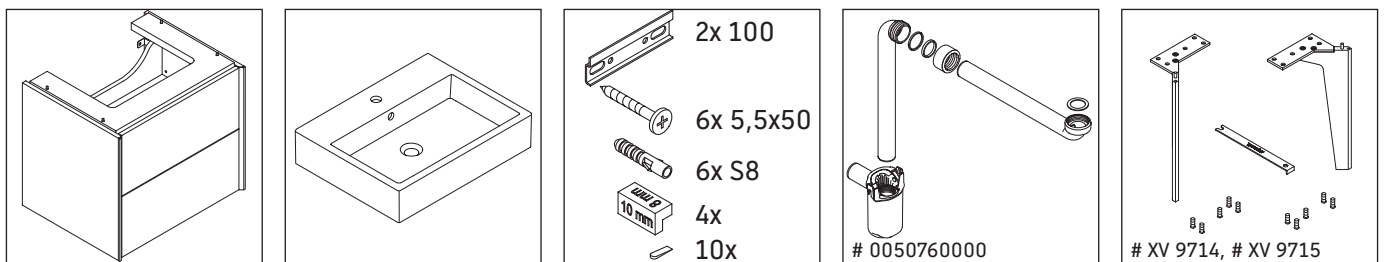

XViu

XV 4535

Montageanleitung

Vero Air # 235070

Verwendungshinweise

Die Badmöbelserie entspricht den gültigen Normen und Richtlinien zum Zeitpunkt der Auslieferung und ist für den Einsatz in Bädern konzipiert. Eine direkte Benetzung mit Wasser z. B. beim Duschen ist zu vermeiden.