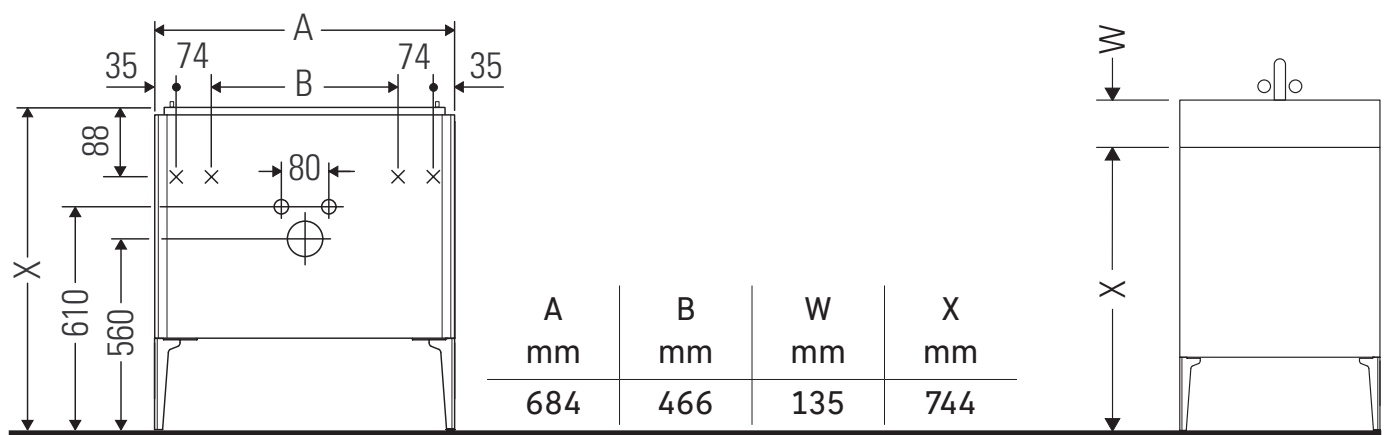

XViu

XV 4535

Montageanleitung

Vero Air # 235070

Verwendungshinweise

Die Badmöbelserie entspricht den gültigen Normen und Richtlinien zum Zeitpunkt der Auslieferung und ist für den Einsatz in Bädern konzipiert. Eine direkte Benetzung mit Wasser z. B. beim Duschen ist zu vermeiden.