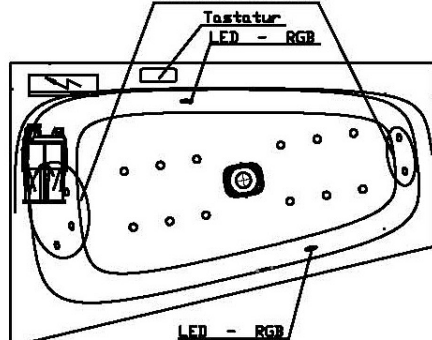

Netzanschluss Steuerung
230V~, 50/60 Hz, 10A
Anschlussdose bauseitig

Sonderzubehör:
Rücken- und Fußdüsen
Airdüsenset: Art.-Nr.: 89725

Aggregatanordnung

002

iSENSI

Wannenrandtastatur

Superflache Airdüse

LED-Unterwasserscheinwerfer