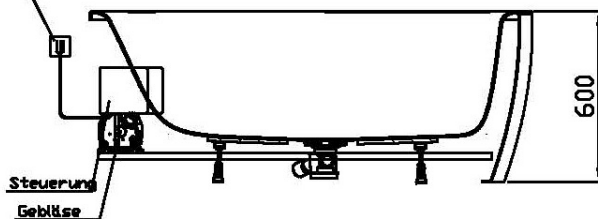

Netzanschluss Steuerung
230V~, 50/60 Hz, 10A
Anschlussdose bauseitig

Sonderzubehör:
Rücken- und Fußdüsen
Airdüsenset: Art.-Nr.: 89725

Aggregatanordnung

002

iSENSI

Wannenrandtastatur

Superflache Airdüse

LED-Unterwasserscheinwerfer