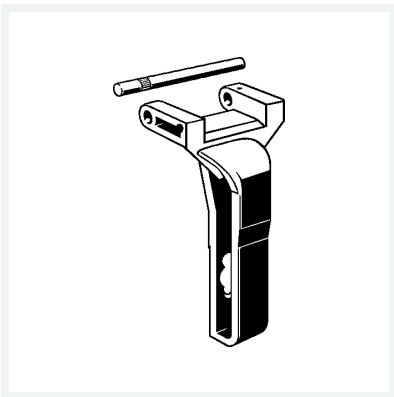

**Grundfix B-Pendelklappenhebel
Modell 4986.342**

Artikel 483 760

Eigenschaften

Für Durchmesser Nominal	für DN	150
Gewicht	55,2 g	
Volumen	497,28 cm ³	