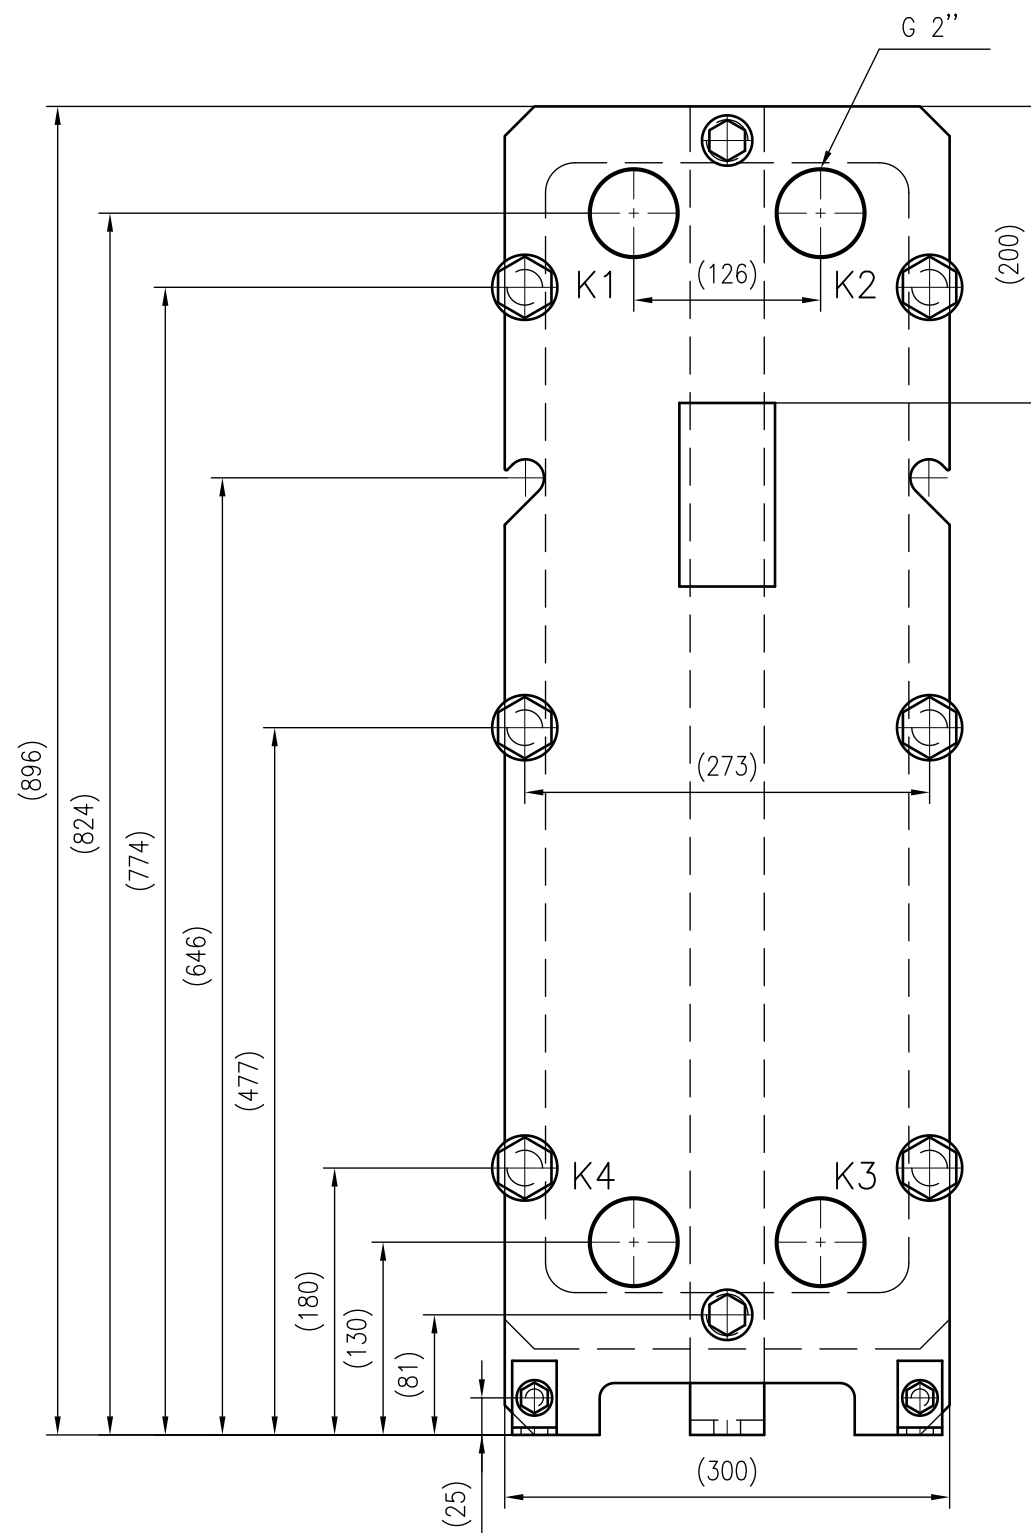

Side view

Front view

Isometric view

Top view

Unterliegt nicht dem Änderungsdienst/ Not subject to change management	Maßstab/ Scale: 1:5	Format/ Size: A2
Revision 05.03.2019	Longtherm RHG-14-35 - 8111700	