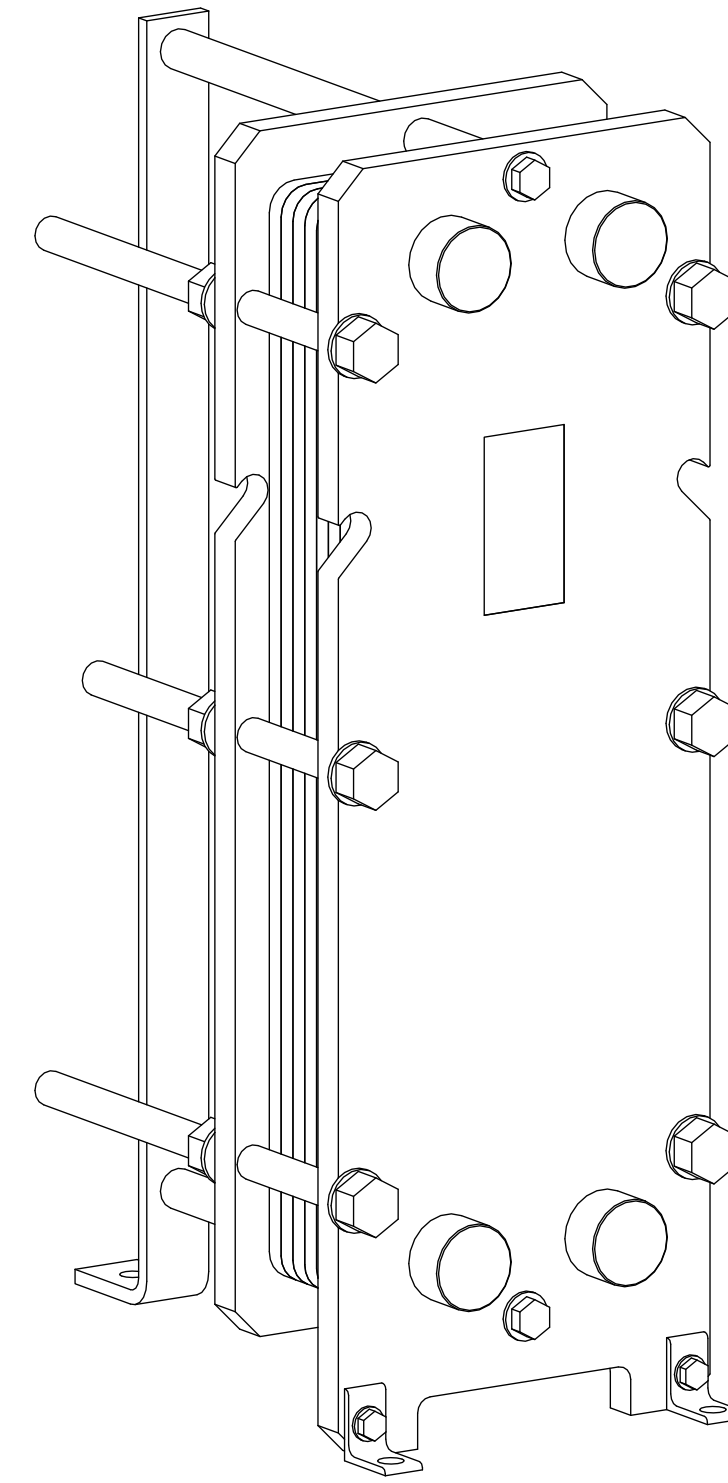

Side view

Front view

Isometric view

Top view

Unterliegt nicht dem Änderungsdienst/ Not subject to change management	Maßstab/ Scale: 1:5	Format/ Size: A2
Revision 05.03.2019	Longtherm RHG-14-35 - 8111700	