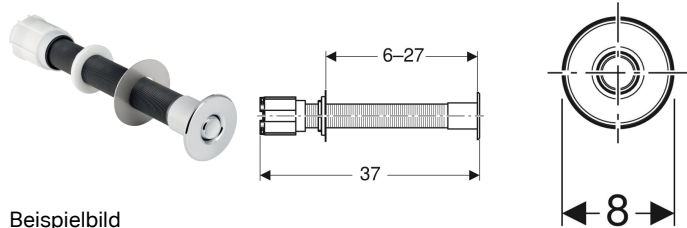

Geberit WC-Steuerung mit pneumatischer Spülauslösung, 1-Mengen-Spülung, gekontert, für Anstalten

Beispielbild

Verwendungszwecke

- Für 1-Mengen-Spülung
- Zur UP-Montage
- Für Sigma UP-Spülkästen 12 cm
- Für Omega UP-Spülkästen 12 cm
- Für Delta UP-Spülkästen 12 cm
- Für Kappa UP-Spülkästen 15 cm
- Für AP140 AP-Spülkästen

Eigenschaften

- Drücker aus Messing, verchromt
- Mit Geberit Betätigungsplatten für 1-Mengen-Spülung und Spül-Stopp-Spülung oder Geberit Abdeckplatte kombinierbar

Technische Daten

Betätigungskraft | < 25 N

Lieferumfang

- Drücker
- Heber pneumatisch
- Pneumatikschlauch Länge 2 m

Art.-Nr.	Farbe / Oberfläche	Werkstoff	VE1	VE2
115.943.21.1	hochglanz-verchromt	Messing	1 St.	10 St.