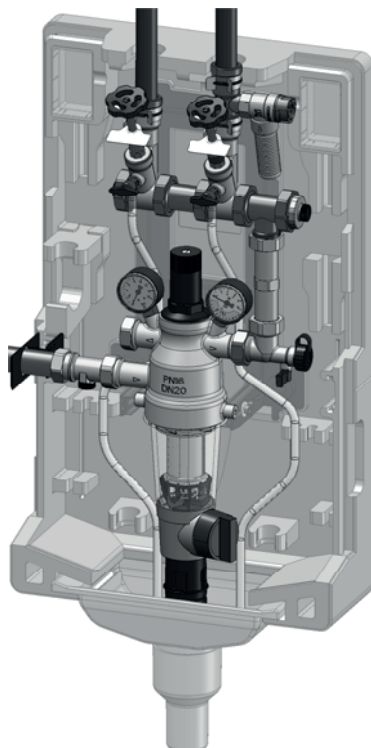

## Braukmann SOV70-3/4AA

Schließventil Aussenanschluss (DWC)  
Shut-off Valve Outside Outlet (DWC)

### Installation Instruction

Lieferumfang:  
Scope of delivery:

Hilfsmittel:  
Device:

Ausgangszustand:  
Initial state:

Zustand nach Umbau:  
Status after retrofitting:

**A** ①

②

③