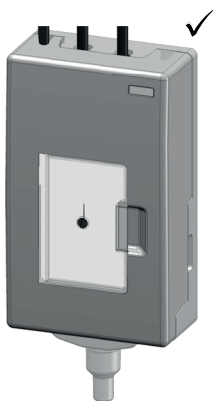

Manufactured for
and on behalf of
Pittway Sàrl, Z.A., La Pièce 4,
1180 Rolle, Switzerland

For more information
homecomfort.resideo.com/europe

Ademco 1 GmbH, Hardhofweg 40,
74821 MOSBACH, GERMANY

Phone: +49 6261 810

Fax: +49 6261 81309

Subject to change. MU1H-1177GE23 R0620

resideo

© 2020 Resideo Technologies, Inc. All rights reserved.