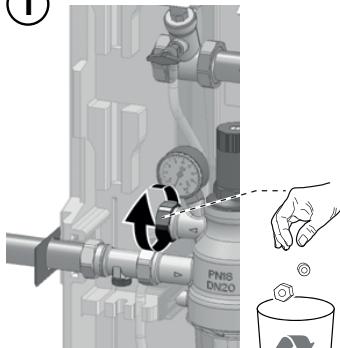

## Braukmann SOV70-3/4AA

Schließventil Aussenanschluss (DWC)  
Shut-off Valve Outside Outlet (DWC)

### Installation Instruction

Lieferumfang:  
Scope of delivery:

Hilfsmittel:  
Device:

Ausgangszustand:  
Initial state:

Zustand nach Umbau:  
Status after retrofitting:

**A** ①

②

③