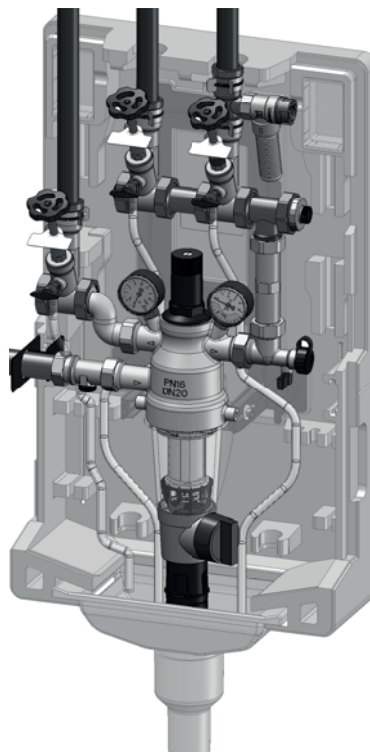

## Braukmann SOV70-3/4AA

Schließventil Aussenanschluss (DWC)  
Shut-off Valve Outside Outlet (DWC)

### Installation Instruction

Lieferumfang:  
Scope of delivery:

Hilfsmittel:  
Device:

Ausgangszustand:  
Initial state:

Zustand nach Umbau:  
Status after retrofitting:

**A** ①

②

③