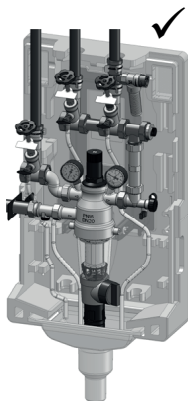

Manufactured for
and on behalf of
Pittway Sàrl, Z.A., La Pièce 4,
1180 Rolle, Switzerland

For more information
homecomfort.resideo.com/europe

Ademco 1 GmbH, Hardhofweg 40,
74821 MOSBACH, GERMANY

Phone: +49 6261 810

Fax: +49 6261 81309

Subject to change. MU1H-1177GE23 R0620

resideo

© 2020 Resideo Technologies, Inc. All rights reserved.