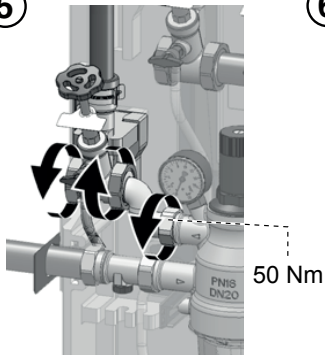

A ①

②

③

④

⑤

⑥

Manufactured for
and on behalf of
Pittway Sàrl, Z.A., La Pièce 4,
1180 Rolle, Switzerland

For more information
homecomfort.resideo.com/europe

Ademco 1 GmbH, Hardhofweg 40,
74821 MOSBACH, GERMANY

Phone: +49 6261 810

Fax: +49 6261 81309

Subject to change. MU1H-1177GE23 R0620

resideo

© 2020 Resideo Technologies, Inc. All rights reserved.