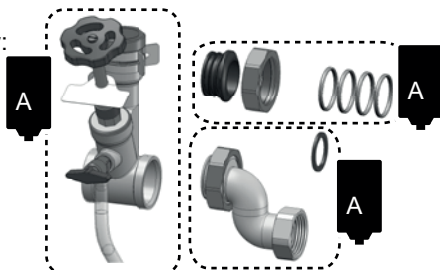

## Braukmann SOV70-3/4AA

Schließventil Aussenanschluss (DWC)  
Shut-off Valve Outside Outlet (DWC)

### Installation Instruction

Lieferumfang:  
Scope of delivery:

Hilfsmittel:  
Device:

Ausgangszustand:  
Initial state:

Zustand nach Umbau:  
Status after retrofitting:

**A** ①

②

③