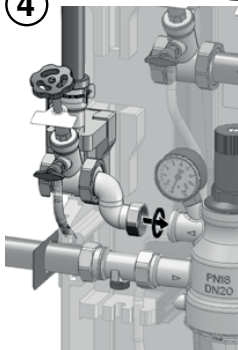

A ①

②

③

④

⑤

⑥

Manufactured for
and on behalf of
Pittway Sàrl, Z.A., La Pièce 4,
1180 Rolle, Switzerland

For more information
homecomfort.resideo.com/europe

Ademco 1 GmbH, Hardhofweg 40,
74821 MOSBACH, GERMANY

Phone: +49 6261 810

Fax: +49 6261 81309

Subject to change. MU1H-1177GE23 R0620

resideo

© 2020 Resideo Technologies, Inc. All rights reserved.