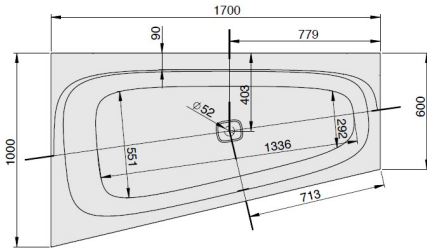

iSENSI

1700 x 1000

Eckwanne

Baignoire d'angle

Hoekbad

Linke Ausführung

Version gauche

Linkse uitvoering

DE

Freistehende Badewanne aus Acryl mit fester Schürze (Monolith) inkl. vormontiertem Untergestell u. Überlaufgarnitur (optional wählbar, siehe Tabelle), Anschluss Schlauch zur Verbindung an HT-Hausanschluss im Lieferumfang enthalten.

MODELL Modèle Mode	ART. NR. N° D'article Artikelnummer	LÄNGE/BREITE Longueur Et Largeur Lengte En Breedte (mm)	HÖHE/TIEFE Hauteur/profondeur Hoogte/diepte (mm)	INST. HÖHE Hauteur de montage Installatiehoogte (mm)	NUTZINHALT Contenu utile Nuttige inhoud
B	3873 *	1700 x 1000	450	600	194 l
B	3874 **	1700 x 1000	450	600	174 l
B	3898 ***	1700 x 1000	450	600	174 l