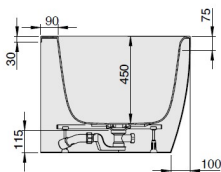

MODELL Modèle Mode	ART. NR. N° D'article Artikelnummer	LÄNGE/BREITE Longueur Et Largeur Lengte En Breedte (mm)	HÖHE/TIEFE Hauteur/profondeur Hoogte/diepte (mm)	INST. HÖHE Hauteur de montage Installatiehoogte (mm)	NUTZINHALT Contenu utile Nuttige inhoud
B	3873 *	1700 x 1000	450	600	194 l
B	3874 **	1700 x 1000	450	600	174 l
B	3898 ***	1700 x 1000	450	600	174 l