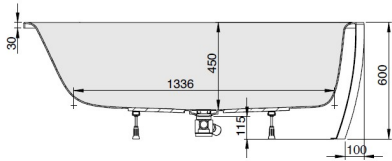

DE

Freistehende Badewanne aus Acryl mit fester Schürze (Monolith) inkl. vormontiertem Untergestell u. Überlaufgarnitur (optional wählbar, siehe Tabelle), Anschluss Schlauch zur Verbindung an HT-Hausanschluss im Lieferumfang enthalten.

MODELL Modèle Mode	ART. NR. N° D'article Artikelnummer	LÄNGE/BREITE Longueur Et Largeur Lengte En Breedte (mm)	HÖHE/TIEFE Hauteur/profondeur Hoogte/diepte (mm)	INST. HÖHE Hauteur de montage Installatiehoogte (mm)	NUTZINHALT Contenu utile Nuttige inhoud
B	3873 *	1700 x 1000	450	600	194 l
B	3874 **	1700 x 1000	450	600	174 l
B	3898 ***	1700 x 1000	450	600	174 l