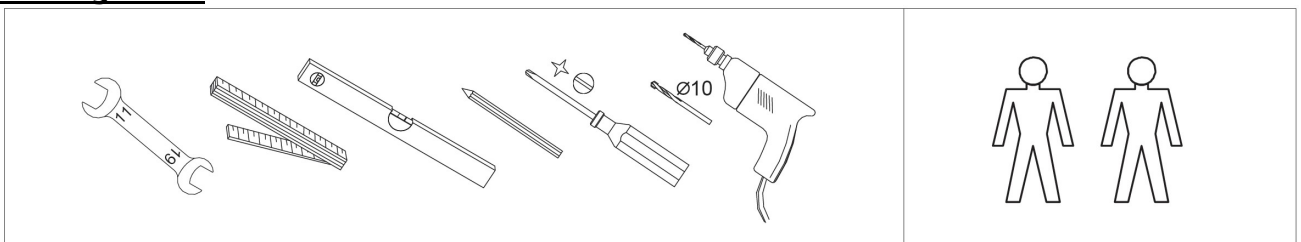

Montagehilfe: