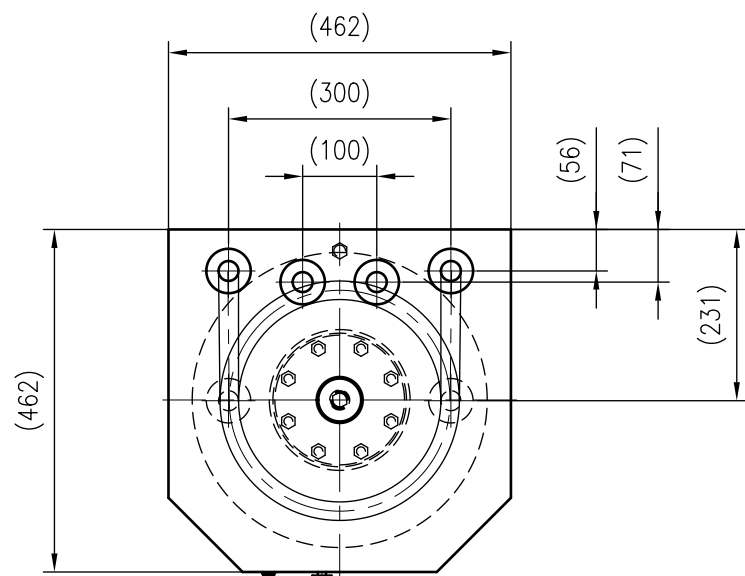

Side view

Front view

Isometric view

Top view

Unterliegt nicht dem Änderungsdienst/ Not subject to change management		Maßstab/ Scale: 1:10	Format/ Size: A3
Revision 24.08.2017	Storatherm Aqua Compact AC110 1E-W_B white – 7760320		