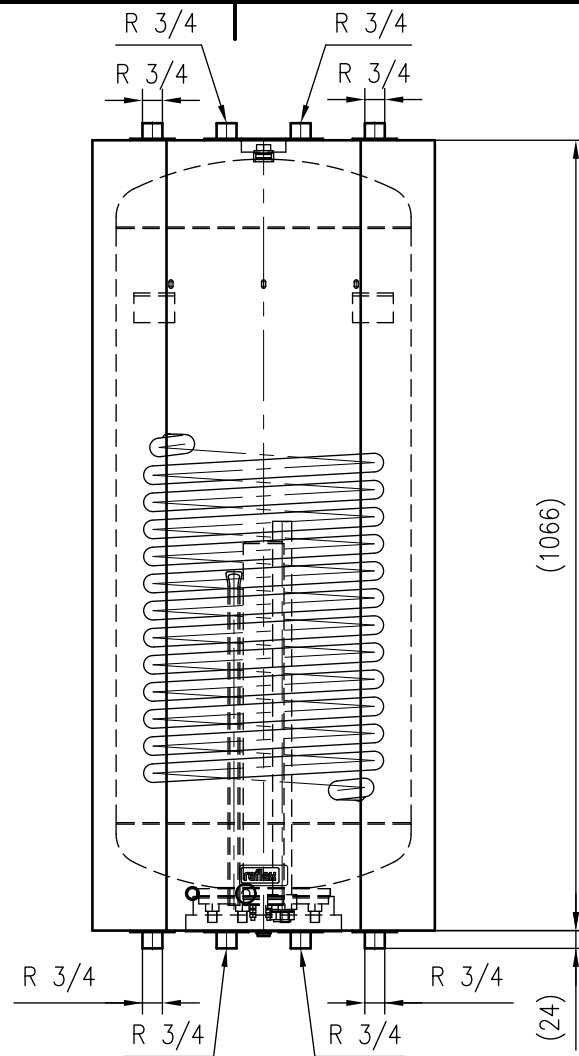

Side view

Front view

Isometric view

Top view

Unterliegt nicht dem Änderungsdienst/ Not subject to change management		Maßstab/ Scale: 1:10	Format/ Size: A3
Revision 24.08.2017	Storatherm Aqua Compact AC110 1E-W_B white – 7760320		