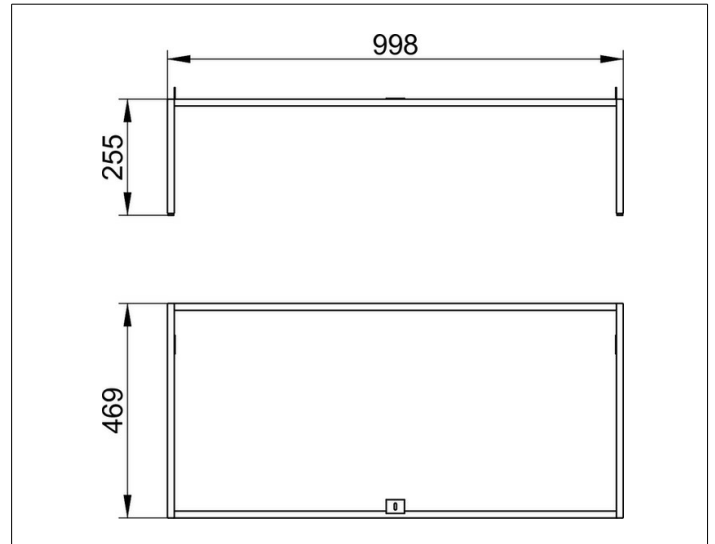

X-Line

33198290004 Bodengestell

**PRODUKT**

**ZEICHNUNG**

**OBERFLÄCHE**

inox

**ABMESSUNG**

1000 x 255 x 470 mm