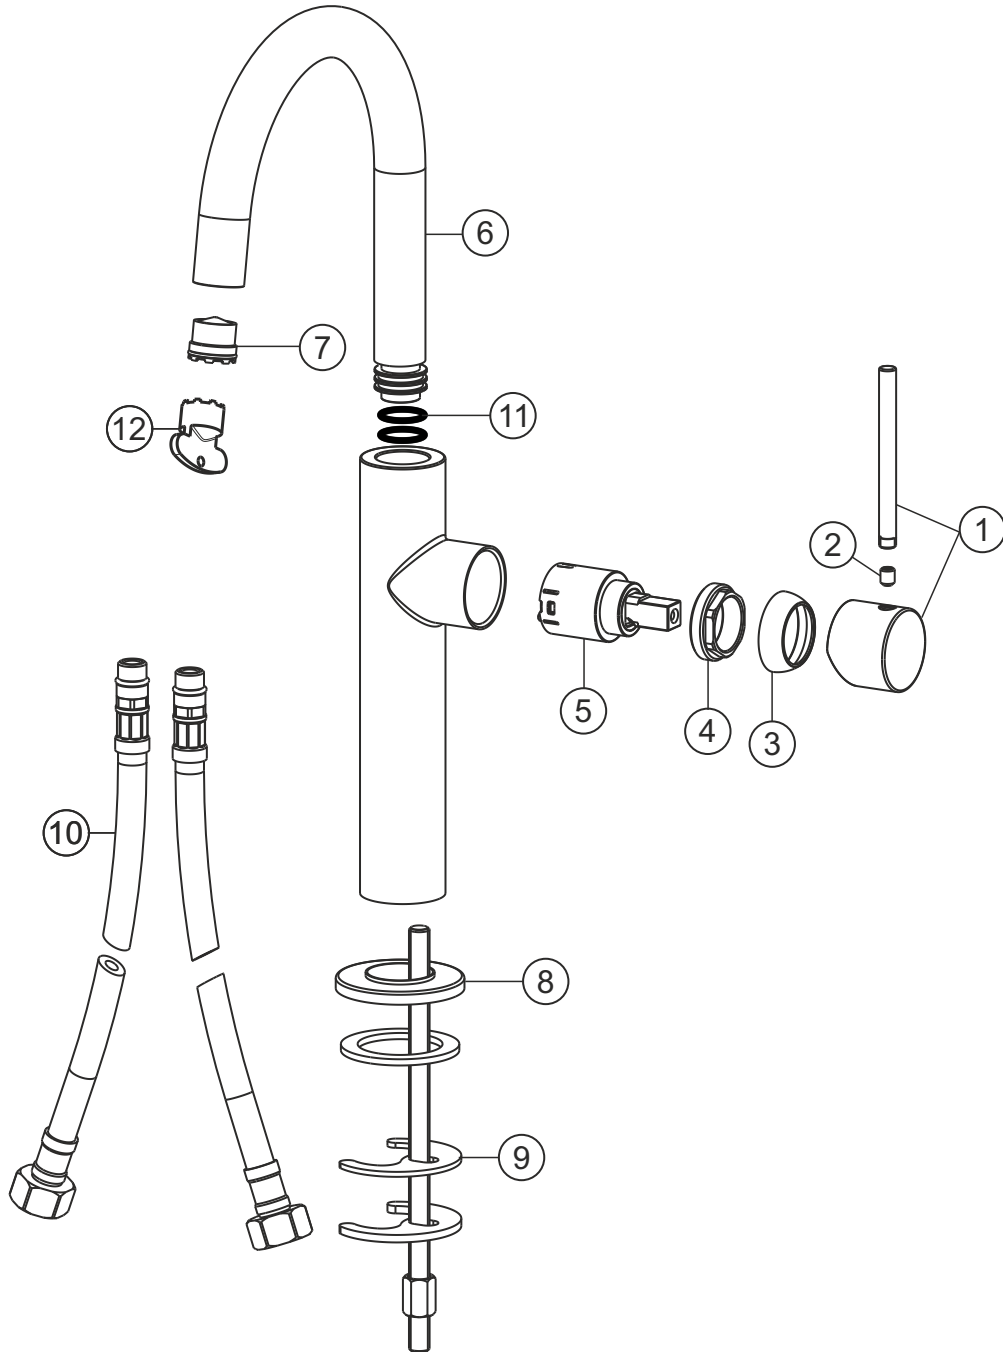

DEEP GREY

Waschtisch-Einlochbatterie slim L-Size

grau matt

23.203420.2.06

herzbach

DEEP GREY

Waschtisch-Einlochbatterie slim L-Size

grau matt

23.203420.2.06

Ersatzteilliste

Pos.	Beschreibung	Art.-Nr.	Preisgruppe	VE
1	Griffhebel	80.442800.1.06	9	1
2	Inbusschraube M5x6	80.500144.1.09	1	1
3	Glockenkappe	80.516280.1.06	5	1
4	Konerring	80.516277.1.09	2	1
5	Kartusche	80.650448.1.09	7	1
6	Auslauf	80.163039.1.06	14	1
7	Perlator	80.604001.1.09	3	1
8	Zierring	80.516283.1.06	6	1
9	Befestigungssatz	80.602943.1.09	3	1
10	Flexibler Anschlussschlauch	80.028460.2.09	5	1
11	Dichtungssatz	80.400582.1.09	3	1
12	Perlatorschlüssel	80.058555.1.09	3	1