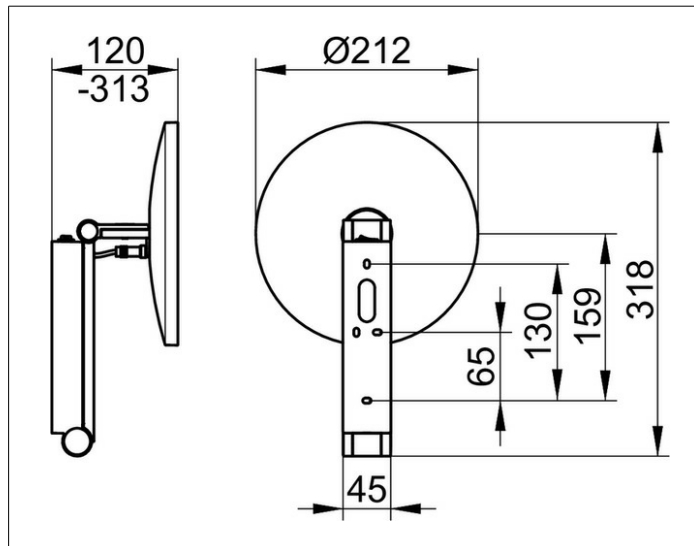

Kosmetikspiegel

17612079004 Kosmetikspiegel

PRODUKT

ZEICHNUNG

PRODUKTBESCHREIBUNG

beleuchtet, 1 Lichtfarbe 6500 Kelvin (Tageslicht),
 Bedienung über Wippschalter,
 an dreidimensional verstellbarem Schwenkarm,
 Spiegel einseitig, Vergrößerungsfaktor x 5
 Bedienung:
 mit integriertem Wippschalter
 Stromversorgung:
 12 V Netzteil im Wandarm integriert,
 Eingangsbereich 220 - 240 V
 Beleuchtung:
 LED 4,5 Watt (Lebensdauer > 50.000 Stunden)
 EEK: D , 5kWh/1000h

OBERFLÄCHE

Edelstahl-finish

ABMESSUNG

mit Wippschalter

AUSSCHREIBUNGSTEXT

KEUCO iLook_move Kosmetikspiegel, 17612079004
 hochwertiger Kosmetikspiegel, rund,
 in Edelstahl-finish, beleuchtet,
 an Schwenkarm aus einem stabilen,
 rechteckigen Metallprofil mit verdeckten Hochleistungsscharnieren,
 flächige Wandmontage mit 4 Befestigungspunkten
 zur optimalen Lastverteilung,
 dreidimensional verstellbar, Spiegel einseitig konkav,
 Vergrößerungsfaktor x 5,
 12V Netzteil und Wipp-Schalter im Wandteil integriert,
 Eingangsbereich 220-240 V,
 Verkabelung im Schwenkarm integriert,
 Beleuchtung: 1 x 4,5 Watt LED (wartungsfrei),
 Verbrauch im Standby: 0 Watt,
 1 Lichtfarbe: 6500 Kelvin (Tageslicht),
 Höhe der Wandbefestigung ca. 200 mm Breite ca. 45 mm,
 maximale Höhe ca. 500 mm,
 Außendurchmesser 212 mm, maximale Ausladung ca. 313 mm,
 der Kosmetikspiegel wird verdeckt angebracht,
 Lieferung inkl. korrosionsfreiem Befestigungsmaterial