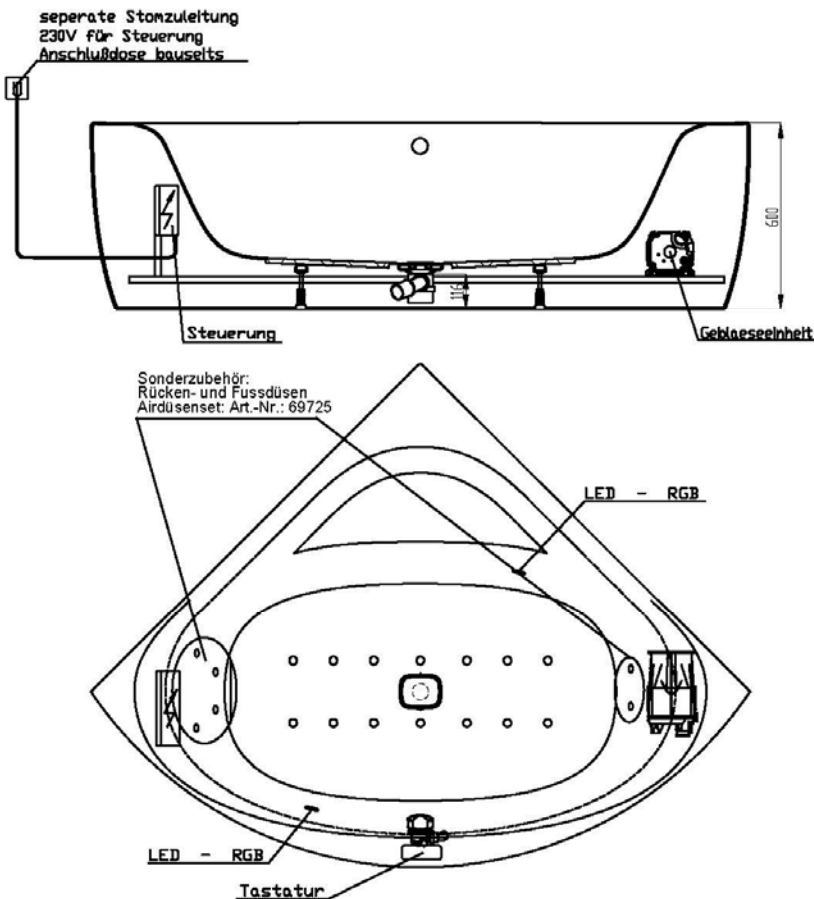

iSENSI

GRUNDAUSSTATTUNG

- 12-14 Air-Düsen, (modellabhängig)
- 2 LED-RGB Ø 60 mm inkl. Ansteuerautomatik mit automatischem Farblichtwechsler
- Gebläse 700W regelbar mit Luftvorheizer und mit Ozonisierung
- Wannenrandtastatur
- HOESCH Steuerung 230 V, 50/60 Hz
- Komplett installiertes Rohrleitungssystem
- Sichtbare Einbauteile verchromt