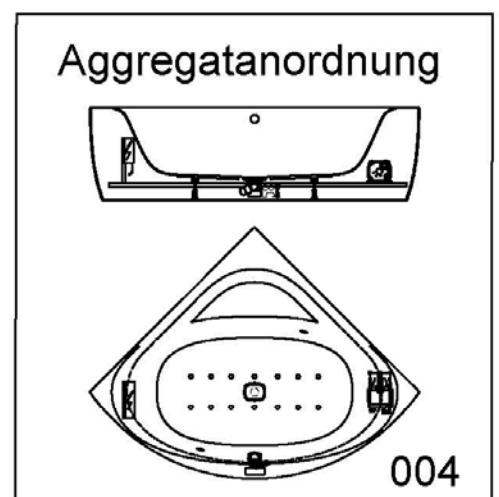

Artikelbeschreibung:

Whirlen ist weit mehr als aufgewirbeltes Wasser. Das unbeschwert Whirlvergnügen wird erst durch HOESCH Düsenteknik möglich. Das Whirlsystem iSensi unterstützt Ihr Wohlbefinden mit einer erstaunlichen Bandbreite unterschiedlichster Wirkungen – von entspannend bis gesundheitsfördernd. Whirlsystem iSensi: das prickelnde Champagner – Erlebnis. Über viele kleine Düsen im Wanneboden strömt vorgewärmte Luft ins Wasser – eine traumhaft sanfte Massage für den ganzen Körper. Die Düsen sind flach am Wanneboden angebracht und stören deshalb weder im Sitzen noch im Liegen. Der Luftwirbel lässt sich individuell steuern. Für sinnliche Atmosphäre sorgen 2 bunte Unterwasserscheinwerfer mit Farblichtwechsler.