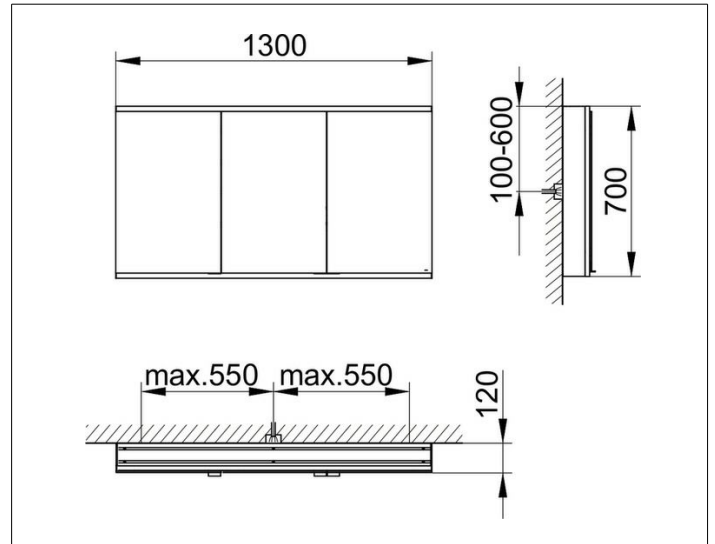

Royal Modular 2.0  
80030113000000 Spiegelschrank

**PRODUKT**

**ZEICHNUNG**

**OBERFLÄCHE**

silber-eloxiert

**ABMESSUNG**

1300 x 700 x 120 mm