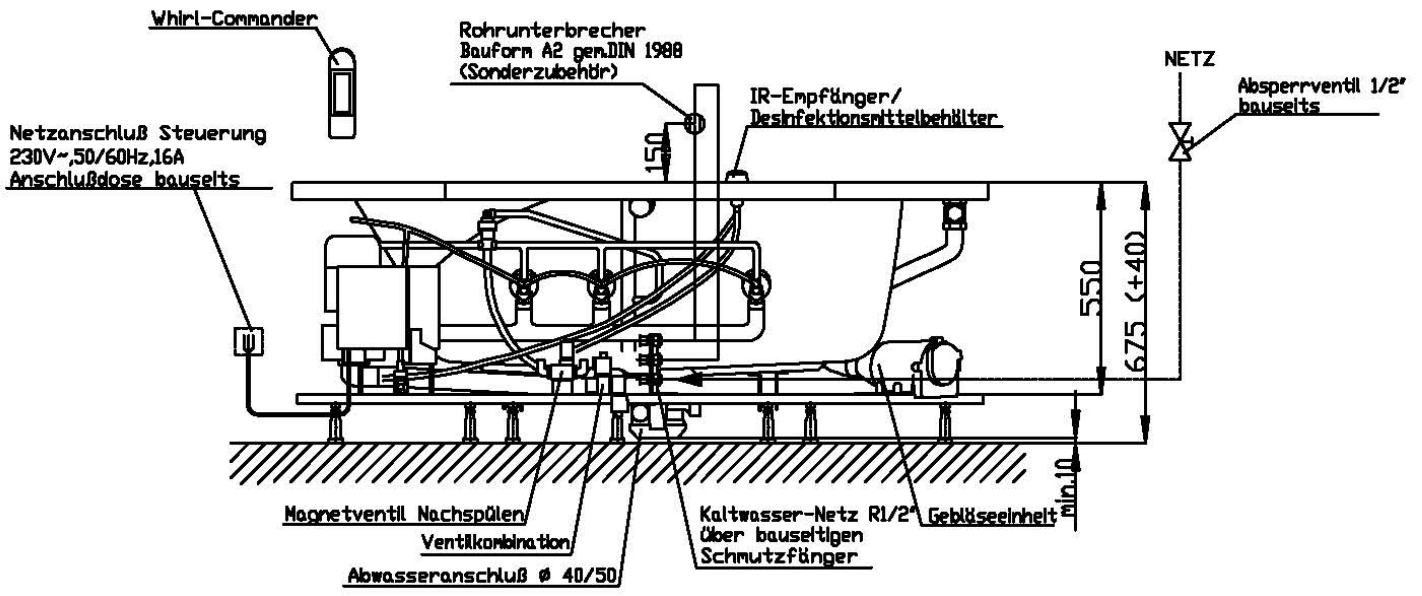

Erforderliche Revisionsöffnungen

Pumpe/Steuerung

Ventilkombination

Gebüsee