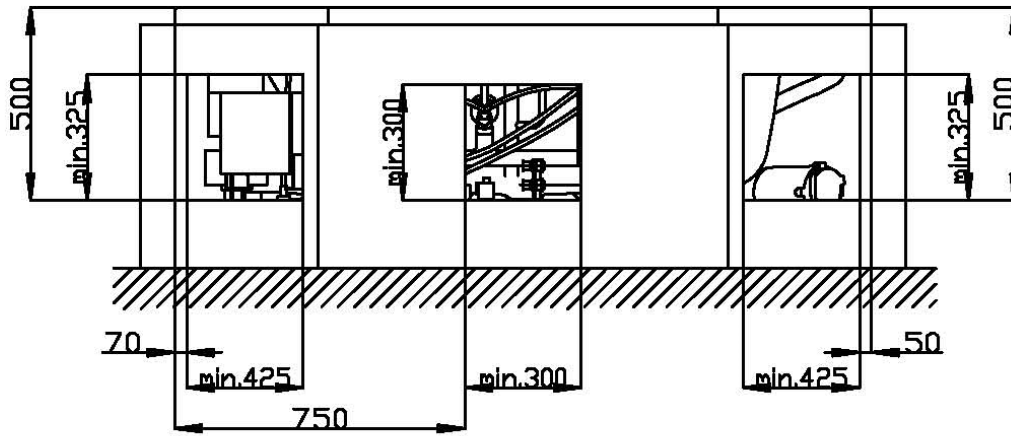

Erforderliche Revisionsöffnungen

Pumpe/Steuerung

Ventilkombination

Gebüsee