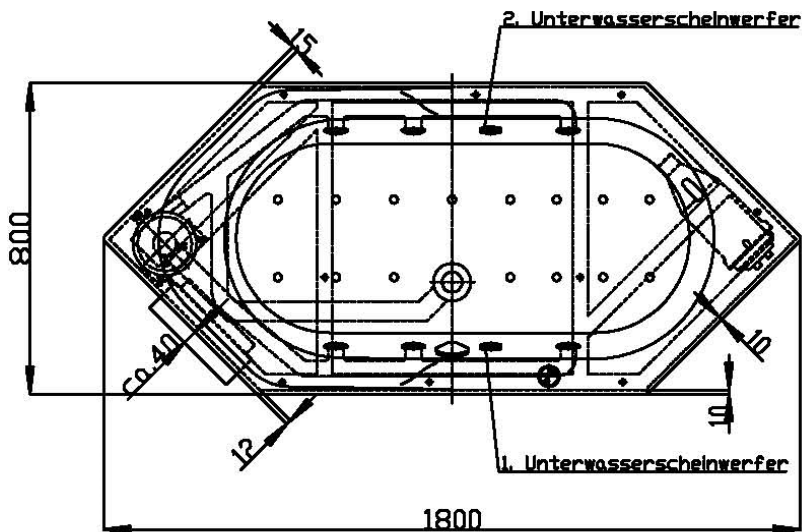

Pumpe/Steuerung

Ventilkombination

Gebüsee