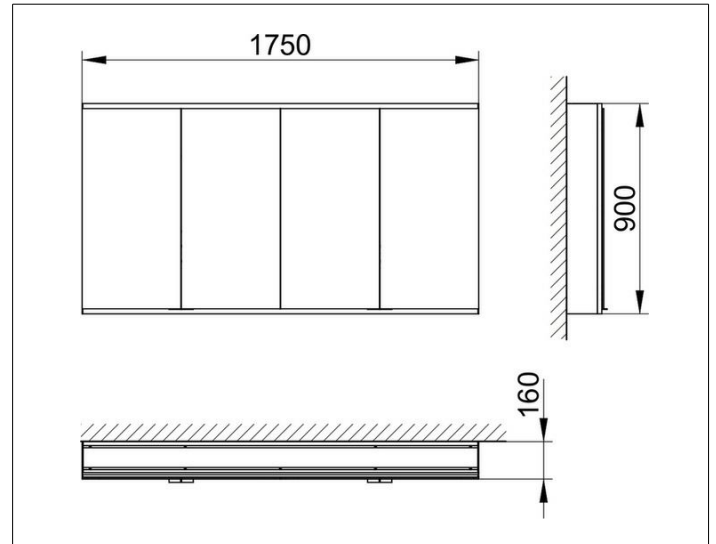

Royal Modular 2.0
800421011100400 Spiegelschrank

PRODUKT

ZEICHNUNG

EEK: C ,

OBERFLÄCHE

silber-eloxiert

ABMESSUNG

1750 x 900 x 160 mm