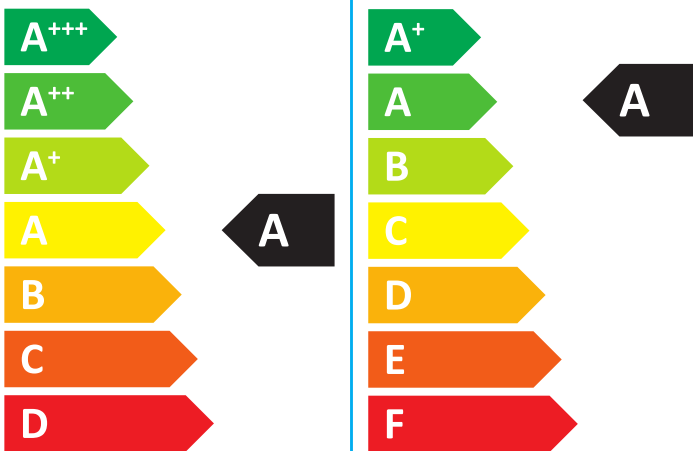

ENERG
енергия · ενεργεια

BOSCH

BOPA ST GCC53-002
7739620830

48dB

20
kW