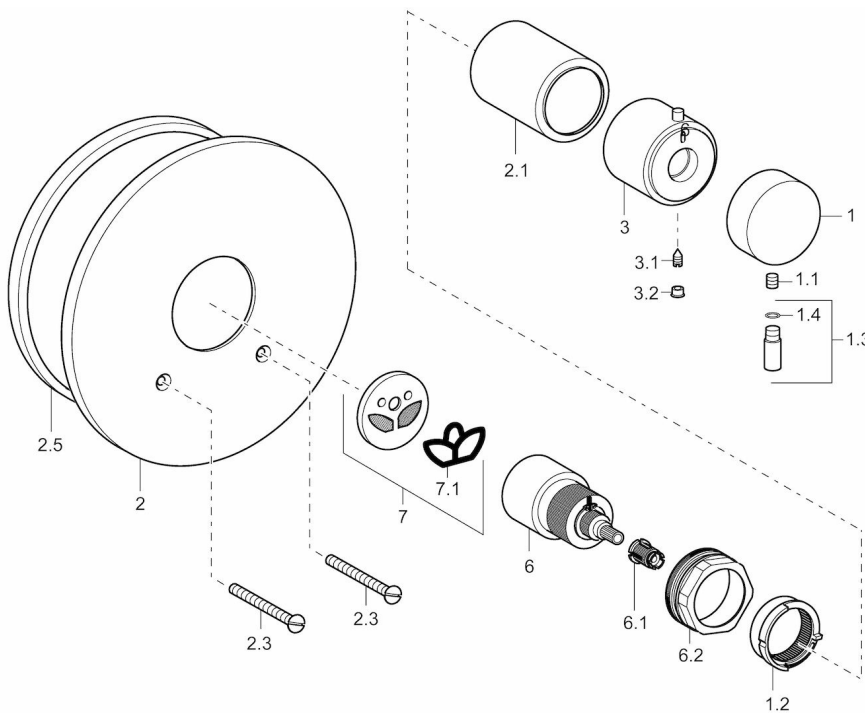

EAN: 4015474160774  
[static.hansa.com/08220100](http://static.hansa.com/08220100)

- Zubehör
- Thermostatkartusche zur Temperaturreglung
- Umbausatz für Hansa-Unterputz-Universal-Einbaukörper 0100 0100 Hebelmischer-Brausebatterie in Thermostat-Brausebatterie-Adapter-Regelteil mit Absperrventil-Befestigungsmutter mit O-Ring-Montagewerkzeug

## Technische Daten

### Ersatzteile

### SP08220100

	Name	Art.-Nr.
1	Absperrgriff	59913235
1.1	Schraube, M6x9.5	59901609
1.2	Justiering	59913231
1.3	Hebel, M8x1, 40 mm	59913649
1.3	Hebel, M8, 22 mm	59912132
1.4	O-Ring, d 6x1	59912136
2	Deckplatte, d 188 mm	59912124
2.1	Abdeckkappe Ausgelaufen	59913234
2.3	Schraube, M5x65	59904847
2.5	Gummidichtung	59912232
3	Temperatureinstellgriff	59913236
3.1	Schraube, M4x4	59901027
3.2	Blindstopfen	59911840
6	Thermostatkartusche	59913233
6.1	Adapter Weiss	59910235
6.2	Schraube, M50x1, SW45	59913230
7	Adapter	59913232
N.I.	Anschlagstift	59912005