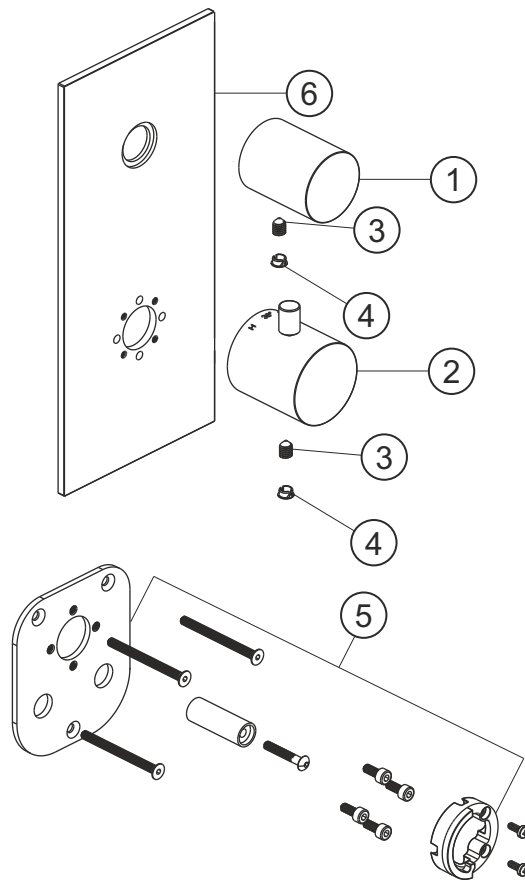

**LOGIC XL 1 / 1+**  
**Universal-Thermostatmodul**  
Farbset chrom  
11.521005.1.01

**herzbach**

**LOGIC XL 1 / 1+**  
**Universal-Thermostatmodul**  
Farbset Edelstahl gebürstet  
**11.521005.1.01**

### Ersatzteilliste

Pos.	Beschreibung	Art.-Nr.	Preisgruppe	VE
1	Absperrgriff	80.520001.1.09	11	1
2	Thermostatgriff	80.520000.1.09	12	1
3	Inbussschraube	80.029002.1.09	1	1
4	Griffstopfen	80.138400.1.09	3	1
5	Montagesatz Thermostat	80.520008.1.09	9	1
6	Blende	80.520004.2.09	15	1