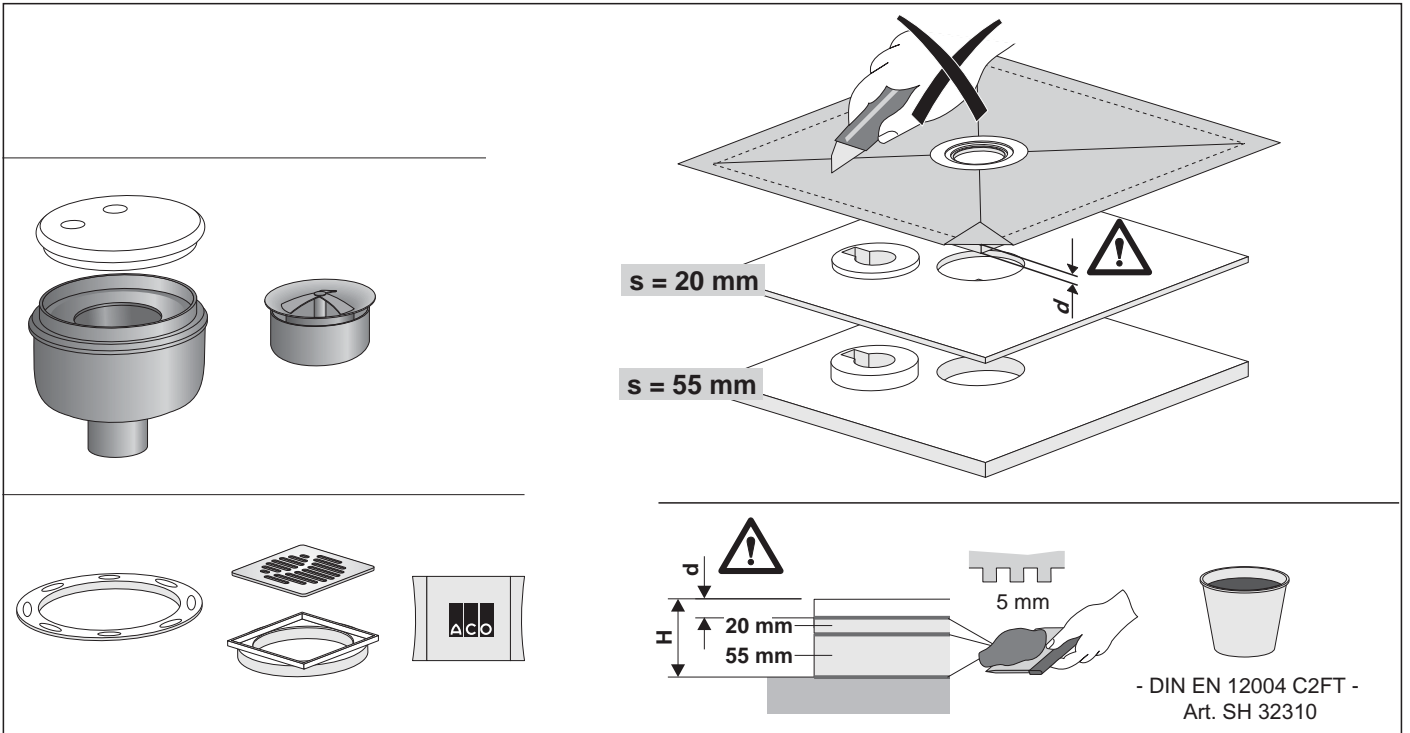

EBA 40093 PLAN ACO waagrecht mit Vlies (Stand 18.06.2010)

Fliesenspiegel

≥ 5 x 5 cm

≥ 2 x 2 cm

EBA 40092 PLAN ACO senkrecht mit Vlies (Stand 18.06.2010)

Fliesenspiegel

≥ 5 x 5 cm

≥ 2 x 2 cm