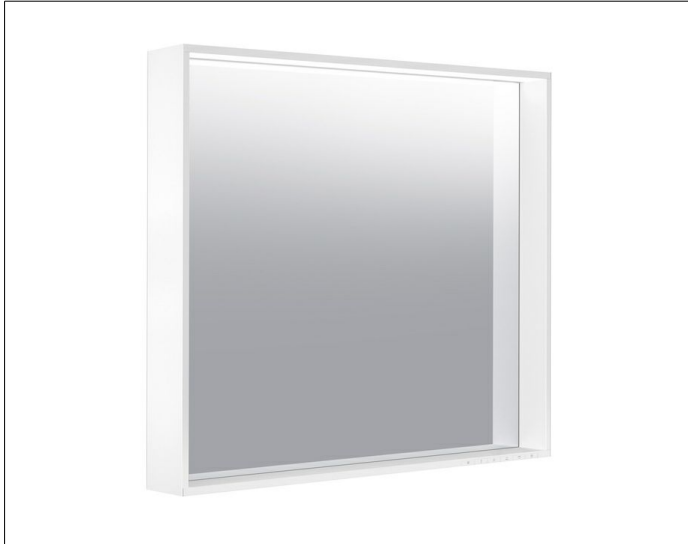

X-Line

33298972503 Lichtspiegel

PRODUKT

ZEICHNUNG

OBERFLÄCHE

vulkanit

ABMESSUNG

800 x 700 x 105 mm