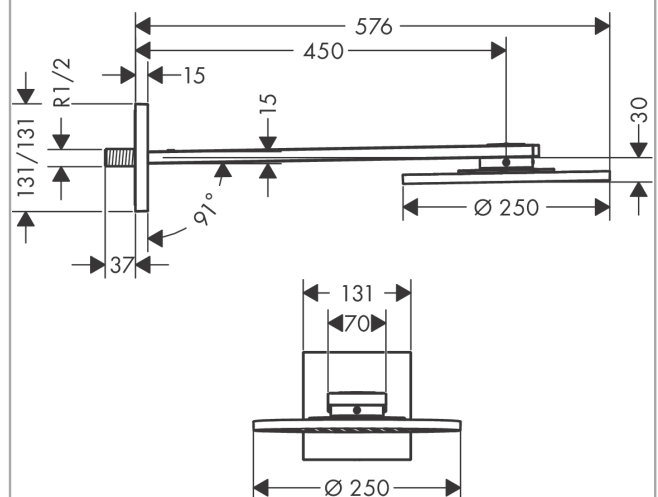

AXOR ShowerSolutions

Kopfbrause 250 1jet mit Brausearm

Oberfläche: **Polished Gold Optic** Artikelnummer: **35284990**

Merkmale

- besteht aus: Kopfbrause, Brausearm
- Brausekopfgröße: 250 mm
- Strahlart: PowderRain
- dynamische Strahldüsen fahren im Betrieb aus
- Material Strahlscheibe: Metall
- Brausearmlänge 450 mm
- maximale Durchflussmenge bei 3 bar: 18,1 l/min
- Durchflussmenge PowderRain (bei 3 bar): 18,1 l/min
- Funktion ab: 12,5 l/min
- Mindestfließdruck: 1,5 bar
- Kopfbrause zur Reinigung abnehmbar
- ServiceCard mit Sieb kann zur Reinigung ohne Werkzeug entnommen werden
- Montage: Wand
- Anschlussgewinde G ½
- für Durchlauferhitzer geeignet
- DVGW DW-6517DL0255
- P-IX 29791/IIB

Technologie

Designpreise

reddot winner 2021

Zertifikate / Nachhaltigkeit

Produktabbildung

Maßzeichnung

AXOR ShowerSolutions
Kopfbrause 250 1jet mit Brausearm
Oberfläche: **Polished Gold Optic** Artikelnummer: **35284990**

Durchflussdiagramm

Die Verbrauchswerte wurden praxisnah mit den dazugehörigen Armaturen (Thermostat/Mischer/Unterputzventil) gemessen.

AXOR ShowerSolutions

Kopfbrause 250 1jet mit Brausearm

Oberfläche: Polished Gold Optic Artikelnummer: 35284990