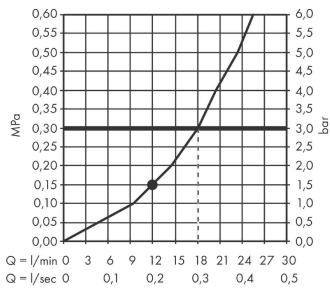

AXOR ShowerSolutions
Kopfbrause 250 1jet mit Brausearm
Oberfläche: **Polished Gold Optic** Artikelnummer: **35284990**

Durchflussdiagramm

Die Verbrauchswerte wurden praxisnah mit den dazugehörigen Armaturen (Thermostat/Mischer/Unterputzventil) gemessen.