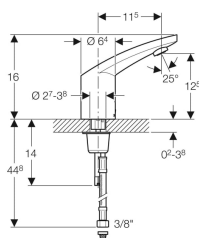

Verwendungszwecke

- Zum Einbau in Waschtische oder Waschtischplatten
- Zum Anschließen von Kalt- und Warmwasser (nur bei Modell mit Mischer)
- Zum Anschließen von Kalt- oder Mischwasser (nur bei Modell ohne Mischer)
- Für den Einsatz mit Edelstahlbecken
- Modell mit Mischer nicht geeignet für Durchlauferhitzer

Eigenschaften

- Armaturengruppe I nach DIN 4109
- Automatische Spülauslösung
- IR-Sensor selbsteinstellend
- Volumenstrombegrenzung durch Strahlregler
- Temperatureinstellung über Mischer (nur bei Modell mit Mischer)
- Stromversorgung durch Netzteil
- Auf Batteriebetrieb umrüstbar
- Energiesparmodus einstellbar
- Wasserersparnis durch reaktionsschnelle Zweistrahl-Abtasttechnik
- Programm Wassersparen einstellbar
- Dauerspülung individuell einstellbar
- Funktionen mit Geberit Service-Handy einstellbar und abfragbar
- Spülauslösung deaktivierbar
- Mit integriertem Rückflussverhinderer

Technische Daten

Schutzart	IP44
Nennspannung	230 V AC
Netzfrequenz	50–60 Hz
Betriebsspannung	12 V AC
Leistungsaufnahme	0.1 W
Kabellänge	1.9 m
Betriebsdruck	50–800 kPa
Differenzdruck KW/WW	≤ 150 kPa
Maximaler Prüfdruck Wasser	1600 kPa
Maximaler Prüfdruck Luft / Inertgas	300 kPa
Umgebungstemperatur	1–40 °C
Maximale Wassertemperatur	60 °C
Maximale Wassertemperatur kurzzeitig	90 °C
Durchfluss bei 300 kPa	6 l/min
Berechnungsdurchfluss	0.07 l/s
Mindestfließdruck für Berechnungsdurchfluss	50 kPa
Aktivierungsdistanz Einstellbereich	5–33 cm
Aktivierungsdistanz Werkseinstellung	16–18 cm
Intervallspülung Einstellbereich	1–168 h
Intervallspülung Werkseinstellung	168 h
Intervallspülzeit Einstellbereich	3–180 s
Intervallspülzeit Werkseinstellung	3 s
Werkstoff	Messing verchromt

Lieferumfang

- Korbfilter
- Steckernetzteil
- Schlüssel für Strahlregler
- Befestigungsmaterial

Art.-Nr.	Farbe / Oberfläche	Mischer	H	VE1
116.155.21.1	hochglanz-verchromt	mit Mischer und Griff	16 cm	1 St.
116.135.21.1	hochglanz-verchromt	ohne Mischer	16 cm	1 St.
116.145.21.1	hochglanz-verchromt	mit Mischer	16 cm	1 St.

Zubehör

- Geberit Strahlregler für Typen 6x, 8x und 18x Waschtischarmaturen
- Geberit Service-Handy
- Geberit Clean-Handy