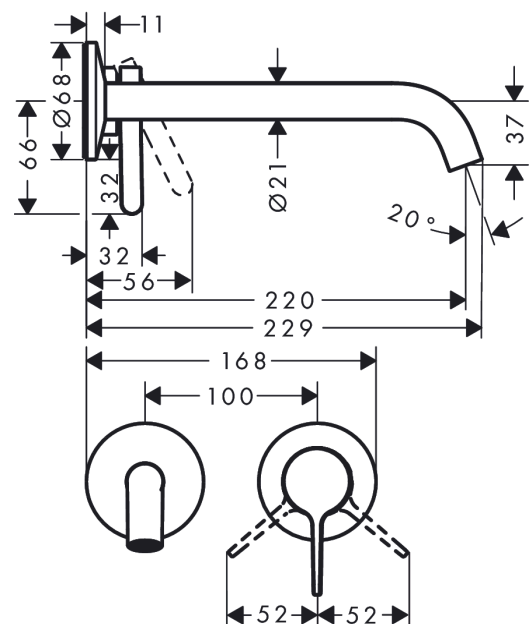

#### Merkmale

- besteht aus: Einhebel-Waschtismischer Unterputz für Wandmontage, Ablaufgarnitur
- Ausladung: 220 mm
- Griffvariante: Hebel
- Strahlart: Normalstrahl
- Maximale Durchflussmenge bei 3 bar: 5 l/min
- Keramikmischsystem
- Temperaturbegrenzung einstellbar
- unverschliessbare Ablaufgarnitur
- Griff rechts oder links positionierbar, abhängig von der Installation des Grundkörpers

### Produktabbildung

### Maßzeichnung

**AXOR One**

**Einhebel-Waschtismischer Unterputz für Wandmontage mit Hebelgriff und Auslauf 220 mm**

Oberfläche: **Brushed Nickel** Artikelnummer: **48120820**

**Durchflussdiagramm**