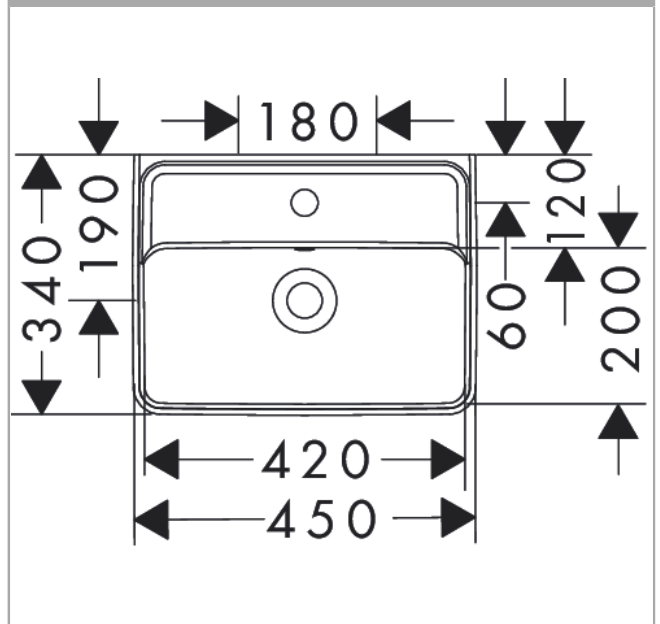

Xanua Q
Handwaschbecken 450/340 mit Hahnloch und Überlauf
 Oberfläche: **Weiss** Artikelnummer: **60130450**

Beschreibung

Merkmale

- Material: Keramik
- Außenmaße Becken: 450x340x105 mm (BxTxH)
- Beckeninnenhöhe: 115 mm
- Made to fit NoiseReduction: Schallschutzmatte nach Mass inkludiert
- mit einem Hahnloch
- mit Überlauf
- ohne Ablaufgarnitur
- Einbauart: Wandhängend
- Überlaufklasse: CL25

Artikeldetails

Preis exkl. MwSt.

94.70 CHF

Technologie

Designpreise

Produktabbildung

Maßzeichnung

Xanua Q
 Handwaschbecken 450/340 mit Hahnloch und Überlauf
 Oberfläche: Weiss Artikelnummer: 60130450

Einbaubeispiel