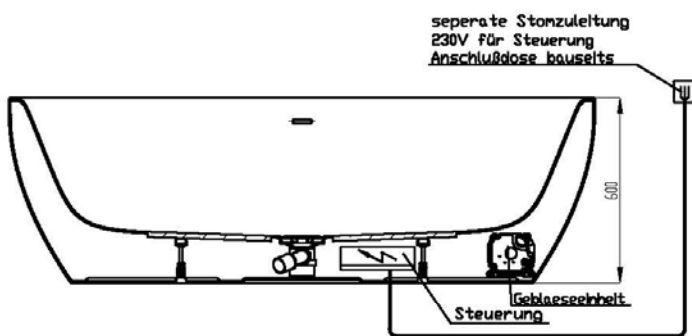

Artikelbeschreibung:

Whirlen ist weit mehr als aufgewirbeltes Wasser. Das unbeschwert Whirlvergnügen wird erst durch HOESCH Düsentechnik möglich. Das Whirlsystem iSensi unterstützt Ihr Wohlbefinden mit einer erstaunlichen Bandbreite unterschiedlichster Wirkungen – von entspannend bis gesundheitsfördernd. Whirlsystem iSensi: das prickelnde Champagner – Erlebnis. Über viele kleine Düsen im Wanneboden strömt vorgewärmte Luft ins Wasser – eine traumhaft sanfte Massage für den ganzen Körper. Die Düsen sind flach am Wanneboden angebracht und stören deshalb weder im Sitzen noch im Liegen. Der Luftwirbel lässt sich individuell steuern. Für sinnliche Atmosphäre sorgen 2 bunte Unterwasserscheinwerfer mit Farblichtwechsler.

iSENSI

GRUNDAUSSTATTUNG

- 12-14 Air-Düsen, (modellabhängig)
- 2 LED-RGB Ø 60 mm inkl. Ansteuerautomatik mit automatischem Farblichtwechsler
- Gebläse 700W regelbar mit Luftvorheizer und mit Ozonisierung
- Wannenrandtastatur
- HOESCH Steuerung 230 V, 50/60 Hz
- Komplett installiertes Rohrleitungssystem
- Sichtbare Einbauteile verchromt