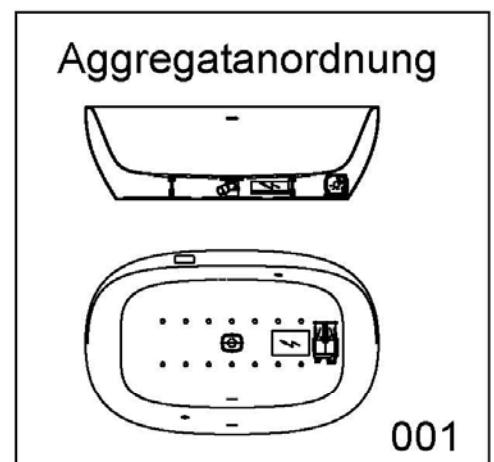

Artikelbeschreibung:

Whirlen ist weit mehr als aufgewirbeltes Wasser. Das unbeschwert Whirlvergnügen wird erst durch HOESCH Düsentechnik möglich. Das Whirlsystem iSensi unterstützt Ihr Wohlbefinden mit einer erstaunlichen Bandbreite unterschiedlichster Wirkungen – von entspannend bis gesundheitsfördernd. Whirlsystem iSensi: das prickelnde Champagner – Erlebnis. Über viele kleine Düsen im Wanneboden strömt vorgewärmte Luft ins Wasser – eine traumhaft sanfte Massage für den ganzen Körper. Die Düsen sind flach am Wanneboden angebracht und stören deshalb weder im Sitzen noch im Liegen. Der Luftwirbel lässt sich individuell steuern. Für sinnliche Atmosphäre sorgen 2 bunte Unterwasserscheinwerfer mit Farblichtwechsler.

iSENSI

GRUNDAUSSTATTUNG

- 12-14 Air-Düsen, (modellabhängig)
- 2 LED-RGB Ø 60 mm inkl. Ansteuerautomatik mit automatischem Farblichtwechsler
- Gebläse 700W regelbar mit Luftvorheizer und mit Ozonisierung
- Wannenrandtastatur
- HOESCH Steuerung 230 V, 50/60 Hz
- Komplett installiertes Rohrleitungssystem
- Sichtbare Einbauteile verchromt