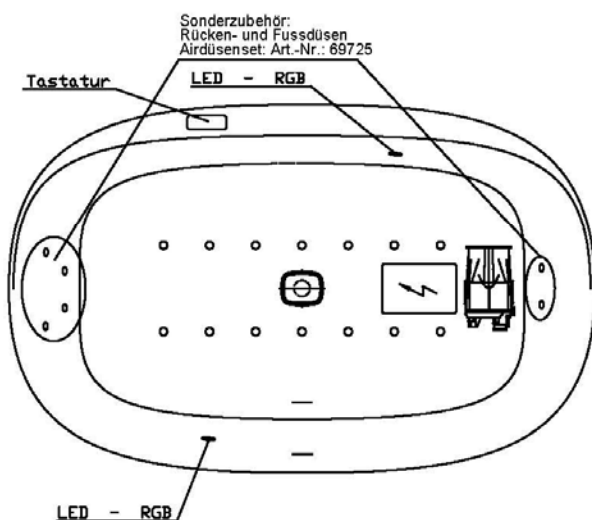

Artikelbeschreibung:

Whirlen ist weit mehr als aufgewirbeltes Wasser. Das unbeschwert Whirlvergnügen wird erst durch HOESCH Düsentechnik möglich. Das Whirlsystem iSensi unterstützt Ihr Wohlbefinden mit einer erstaunlichen Bandbreite unterschiedlichster Wirkungen – von entspannend bis gesundheitsfördernd. Whirlsystem iSensi: das prickelnde Champagner – Erlebnis. Über viele kleine Düsen im Wanneboden strömt vorgewärmte Luft ins Wasser – eine traumhaft sanfte Massage für den ganzen Körper. Die Düsen sind flach am Wanneboden angebracht und stören deshalb weder im Sitzen noch im Liegen. Der Luftwirbel lässt sich individuell steuern. Für sinnliche Atmosphäre sorgen 2 bunte Unterwasserscheinwerfer mit Farblichtwechsler.

iSENSI

GRUNDAUSSTATTUNG

- 12-14 Air-Düsen, (modellabhängig)
- 2 LED-RGB Ø 60 mm inkl. Ansteuerautomatik mit automatischem Farblichtwechsler
- Gebläse 700W regelbar mit Luftvorheizer und mit Ozonisierung
- Wannenrandtastatur
- HOESCH Steuerung 230 V, 50/60 Hz
- Komplett installiertes Rohrleitungssystem
- Sichtbare Einbauteile verchromt

Wannenrandtastatur

Superflache Airdüse

LED-Unterwasserscheinwerfer

SONDERZUBEHÖR – iSENSI

ARTIKEL-NR.

Air-Düsenset Whirlwannen iSensi (4 Rücken- und 2 Fußdüsen)

69725.305

2 LED-RGB inkl. Ansteuerautomatik mit automatischem Farblichtwechsler