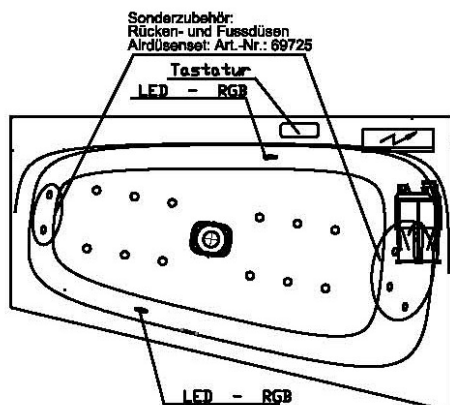

## Artikelbeschreibung:

Whirlen ist weit mehr als aufgewirbeltes Wasser. Das unbeschwert Whirlvergnügen wird erst durch HOESCH Düsenteknik möglich. Das Whirlsystem iSensi unterstützt Ihr Wohlbefinden mit einer erstaunlichen Bandbreite unterschiedlichster Wirkungen – von entspannend bis gesundheitsfördernd. Whirlsystem iSensi: das prickelnde Champagner – Erlebnis. Über viele kleine Düsen im Wannenboden strömt vorgewärmte Luft ins Wasser – eine traumhaft sanfte Massage für den ganzen Körper. Die Düsen sind flach am Wannenboden angebracht und stören deshalb weder im Sitzen noch im Liegen. Der Luftwirbel lässt sich individuell steuern. Für sinnliche Atmosphäre sorgen 2 bunte Unterwasserscheinwerfer mit Farblichtwechsler.

# iSENSI

Wannenrandtastatur

Superflache Airdüse

LED-Unterwasserscheinwerfer