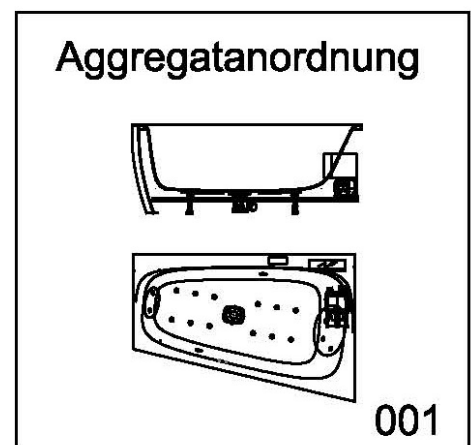

## Artikelbeschreibung:

Whirlen ist weit mehr als aufgewirbeltes Wasser. Das unbeschwert Whirlvergnügen wird erst durch HOESCH Düsenteknik möglich. Das Whirlsystem iSensi unterstützt Ihr Wohlbefinden mit einer erstaunlichen Bandbreite unterschiedlichster Wirkungen – von entspannend bis gesundheitsfördernd. Whirlsystem iSensi: das prickelnde Champagner – Erlebnis. Über viele kleine Düsen im Wannenboden strömt vorgewärmte Luft ins Wasser – eine traumhaft sanfte Massage für den ganzen Körper. Die Düsen sind flach am Wannenboden angebracht und stören deshalb weder im Sitzen noch im Liegen. Der Luftwirbel lässt sich individuell steuern. Für sinnliche Atmosphäre sorgen 2 bunte Unterwasserscheinwerfer mit Farblichtwechsler.

# iSENSI

Wannenrandtastatur

Superflache Airdüse

LED-Unterwasserscheinwerfer