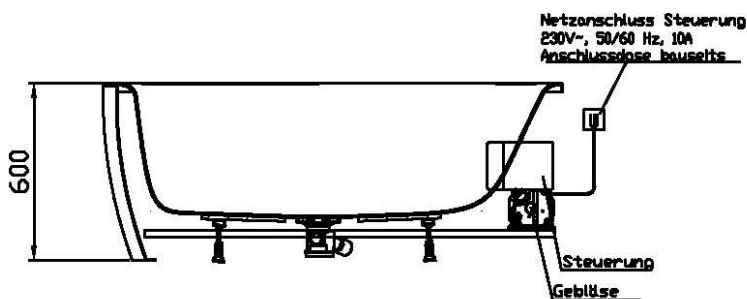

# iSENSI

Wannenrandtastatur

Superflache Airdüse

LED-Unterwasserscheinwerfer