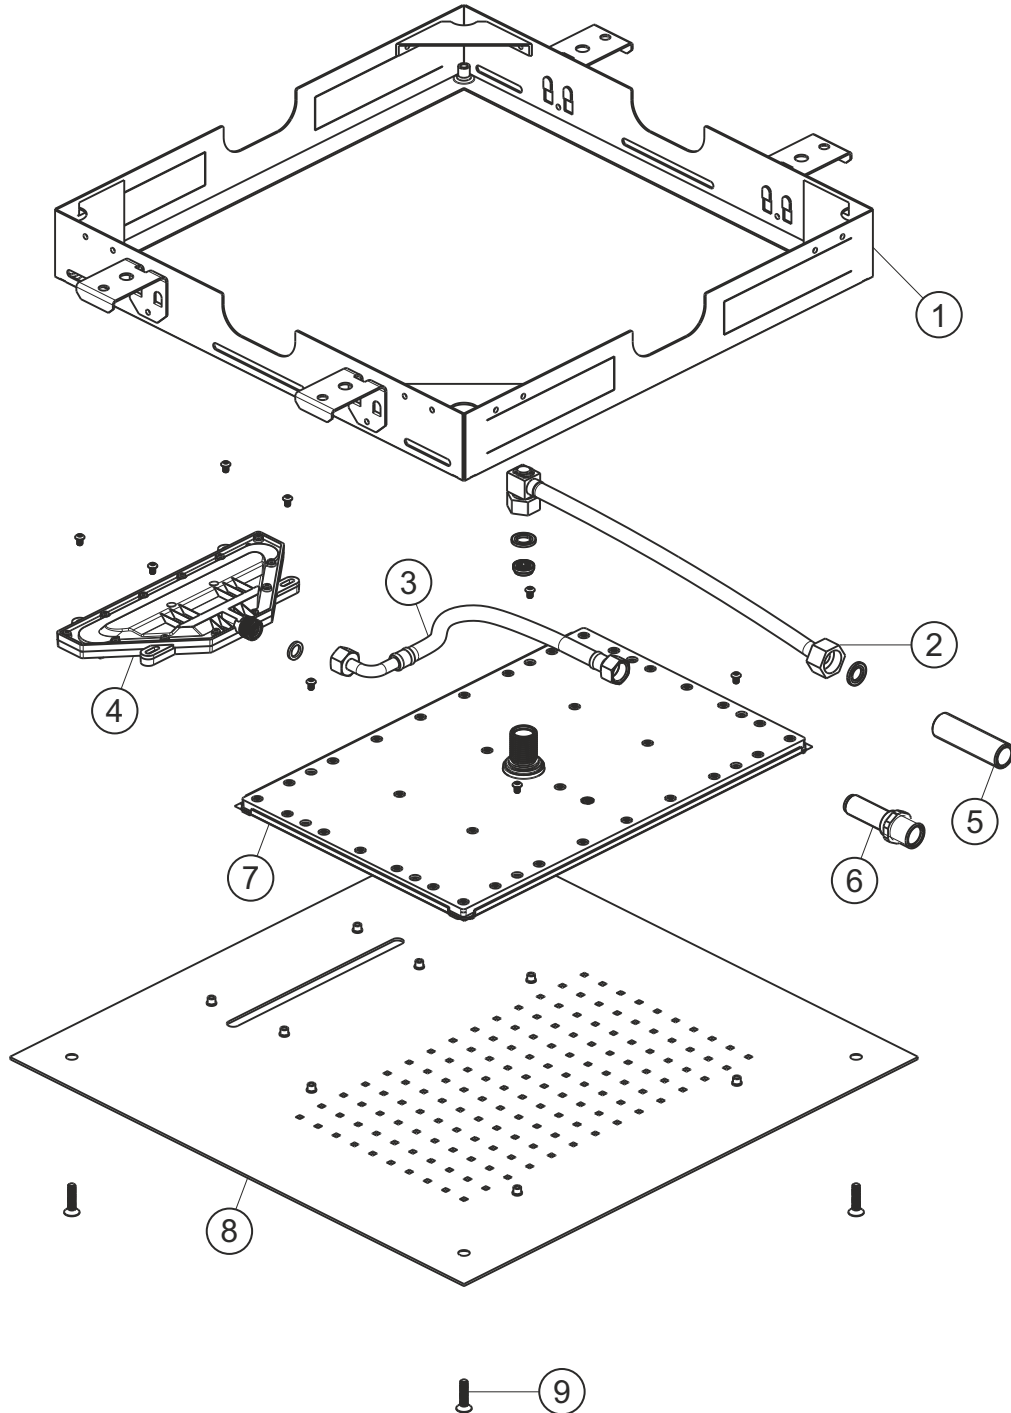

DESIGN iX PVD

Regenbrause zum Deckeneinbau 500 x 500 mm

Black Steel

11.650200.2.40

herzbach

DESIGN iX PVD

Regenbrause zum Deckeneinbau 500 x 500 mm

Black Steel

11.650200.2.40

Ersatzteilliste

Pos.	Beschreibung	Art.-Nr.	Preisgruppe	VE
1	Einbaurahmen	80.106003.1.09	13	1
2	Flexibler Schlauch 35 cm	80.084009.1.09	7	1
3	Flexibler Schlauch 70 cm	80.084025.1.09	7	1
4	Schwalleinsatz	80.055046.1.09	11	1
5	Einlaufstück	80.039019.1.09	7	1
6	Übergangsstück	80.003032.1.09	7	1
7	Brauseeinsatz	80.055028.1.09	16	1
8	Strahlboden	80.063068.1.40	16	1
9	Befestigung Strahlboden	80.092029.1.40	9	1