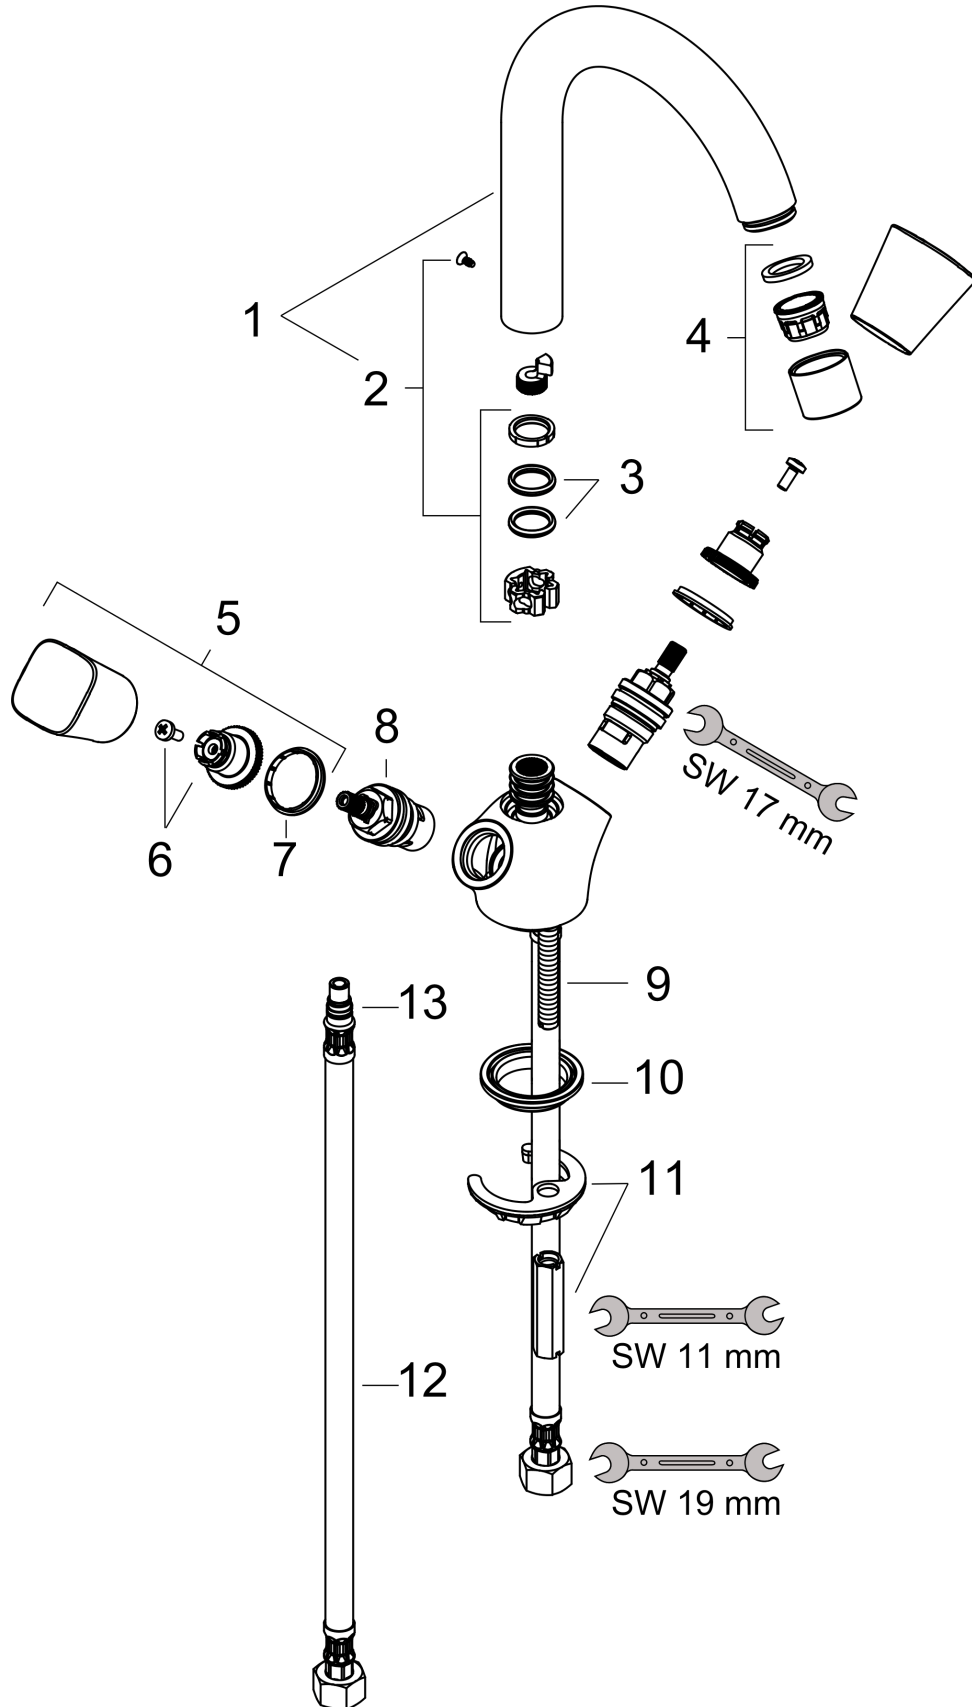

Logis

2-Griff Waschtischarmatur 150 mit Schwenkauslauf und ohne Ablaufgarnitur

Oberfläche: **Chrom** Artikelnummer: **71221000**

Beschreibung

Merkmale

- ComfortZone: 150
- Ausladung: 145 mm
- Auslaufhöhe: 147 mm
- Griffvariante: Zylindergriff
- Schwenkbereich 120°
- Strahlart: Normalstrahl
- Maximale Durchflussmenge bei 3 bar: 5 l/min
- Keramikventile heiss/kalt 90°
- SVGW 1409-6310

Logis

2-Griff Waschtischarmatur 150 mit Schwenkauslauf und ohne Ablaufgarnitur

Oberfläche: Chrom Artikelnummer: 71221000

Explosionszeichnung

Baujahr: >01/15

Logis

2-Griff Waschtischarmatur 150 mit Schwenkauslauf und ohne Ablaufgarnitur

Oberfläche: **Chrom** Artikelnummer: **71221000**

Ersatzteilliste

Baujahr: >01/15

Pos.	Beschreibung	Artikelnummer	Preis	VE
1	Auslauf kpl.	96521000	166.45 CHF	1
2	Dichtungsset	92646000	18.80 CHF	1
3	O-Ring 14x2,5	98189000	3.25 CHF	1
4	Luftsprudler M22x1 (5 l/min)	92376000	45.85 CHF	1
5	Griff	92221000	45.85 CHF	1
6	Schnappeinsatz mit Schraube	94184000	5.40 CHF	1
7	Farbring-Set, Kalt / Warm	92225000	5.40 CHF	1
8	Absperreinheit rechts schließend	94009000	36.95 CHF	1
9	Schraube M8 x 68	97736000	5.40 CHF	1
10	Dichtung Ø 42	98722000	5.40 CHF	1
11	Schaftbefestigung kpl.	96016000	28.95 CHF	1
12	Anschlussschlauch 450 mm M8x0,75 G3/8	97206000	28.95 CHF	1
13	O-Ring 7x1,5	98422000	3.25 CHF	1