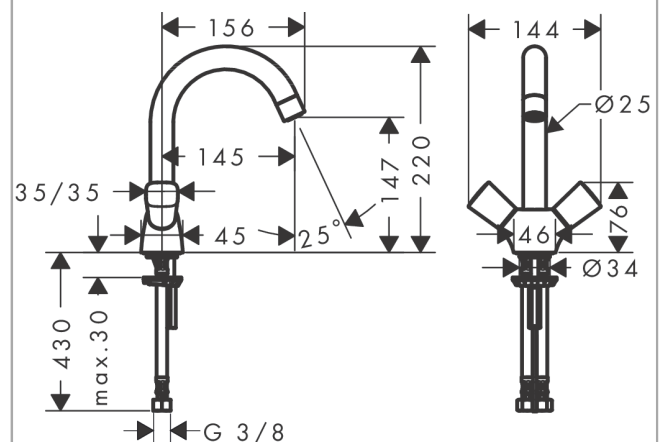

Maßzeichnung