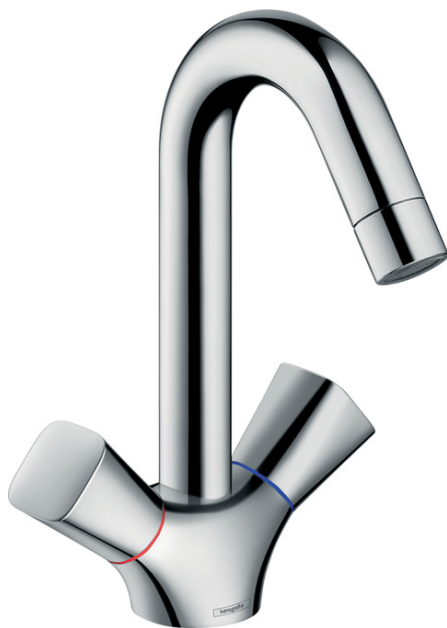

Logis

2-Griff Waschtischarmatur 150 mit Schwenkauslauf und ohne Ablaufgarnitur

Oberfläche: **Chrom** Artikelnummer: **71221000**

Beschreibung

Merkmale

- ComfortZone: 150
- Ausladung: 145 mm
- Auslaufhöhe: 147 mm
- Griffvariante: Zylindergriff
- Schwenkbereich 120°
- Strahlart: Normalstrahl
- Maximale Durchflussmenge bei 3 bar: 5 l/min
- Keramikventile heiss/kalt 90°
- SVGW 1409-6310

Artikeldetails

TEAM-Nr. 758285.501

Preis exkl. MwSt. 121.00 CHF

Technologie

Zertifikate / Nachhaltigkeit

Produktabbildung