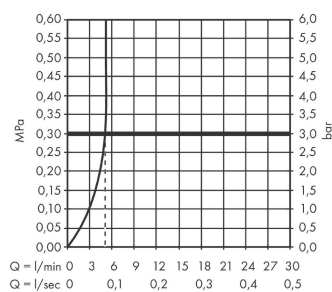

Durchflussdiagramm