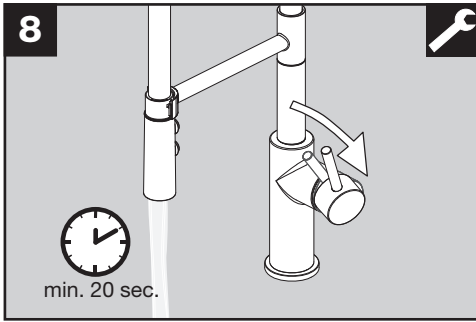

BLANCO

BLANCO CATRIS-S Flexo HD

BLANCO CATRIS-S Flexo HD

www.blanco.com/sos

1x 19 mm

BLANCO

BLANCO GmbH + Co KG
 Service
 Tel.: +49 7045 44-81 419
 service@blanco.com
 www.blanco.com