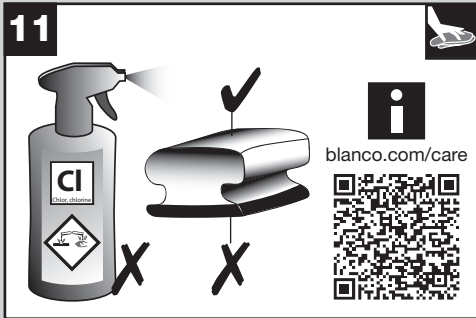

BLANCO

BLANCO CATRIS-S Flexo HD

BLANCO CATRIS-S Flexo HD

www.blanco.com/sos

1x 19 mm

BLANCO

BLANCO GmbH + Co KG
 Service
 Tel.: +49 7045 44-81 419
 service@blanco.com
 www.blanco.com