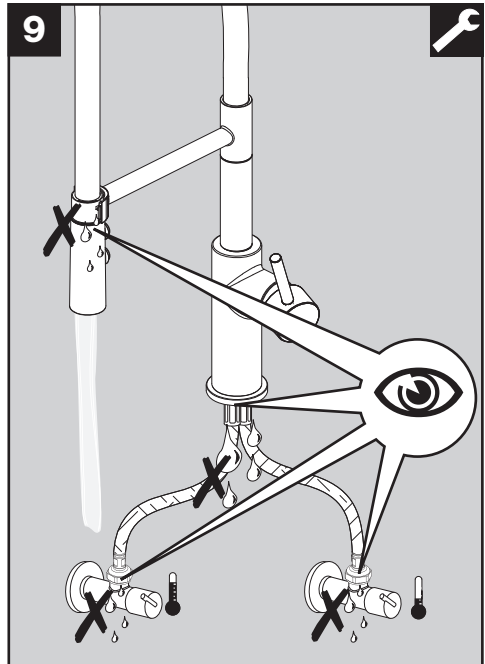

BLANCO

BLANCO CATRIS-S Flexo HD

BLANCO CATRIS-S Flexo HD

www.blanco.com/sos

1x 19 mm

BLANCO

BLANCO GmbH + Co KG
 Service
 Tel.: +49 7045 44-81 419
 service@blanco.com
 www.blanco.com