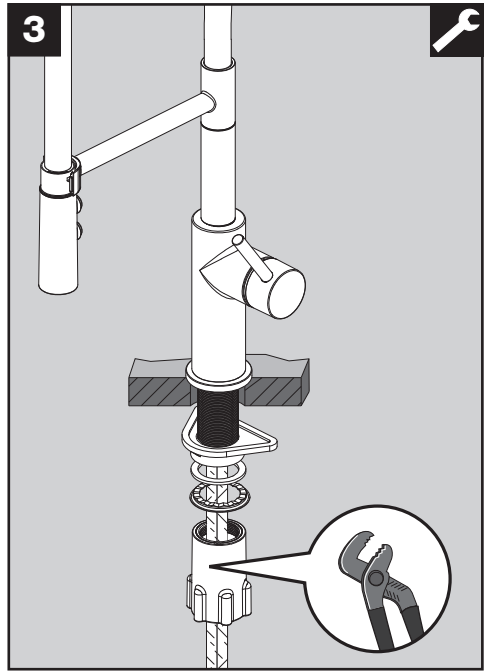

BLANCO

BLANCO CATRIS-S Flexo HD

BLANCO CATRIS-S Flexo HD

www.blanco.com/sos

1x 19 mm

BLANCO

BLANCO GmbH + Co KG
 Service
 Tel.: +49 7045 44-81 419
 service@blanco.com
 www.blanco.com