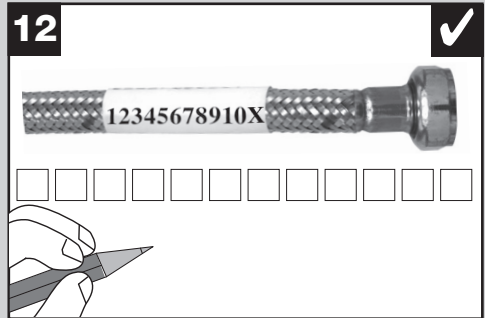

BLANCO

BLANCO CATRIS-S Flexo HD

BLANCO CATRIS-S Flexo HD

www.blanco.com/sos

1x 19 mm

BLANCO

BLANCO GmbH + Co KG
 Service
 Tel.: +49 7045 44-81 419
 service@blanco.com
 www.blanco.com