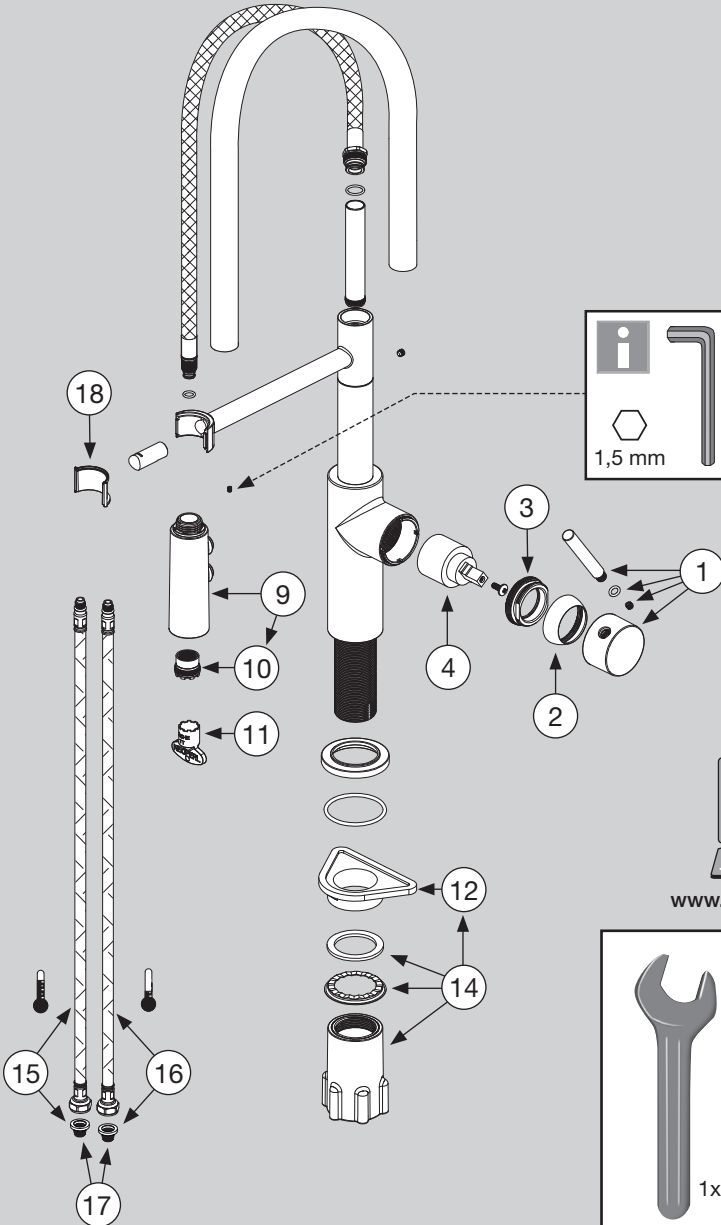

BLANCO

BLANCO CATRIS-S Flexo HD

BLANCO CATRIS-S Flexo HD

www.blanco.com/sos

1x 19 mm

BLANCO

BLANCO GmbH + Co KG
 Service
 Tel.: +49 7045 44-81 419
 service@blanco.com
 www.blanco.com