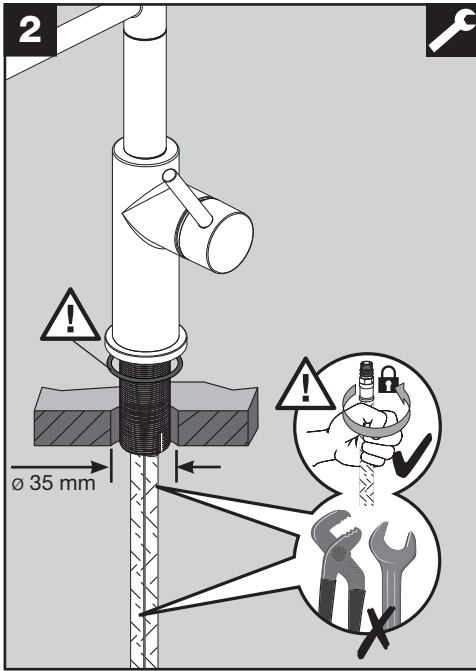

BLANCO

BLANCO CATRIS-S Flexo HD

BLANCO CATRIS-S Flexo HD

www.blanco.com/sos

1x 19 mm

BLANCO

BLANCO GmbH + Co KG
 Service
 Tel.: +49 7045 44-81 419
 service@blanco.com
 www.blanco.com