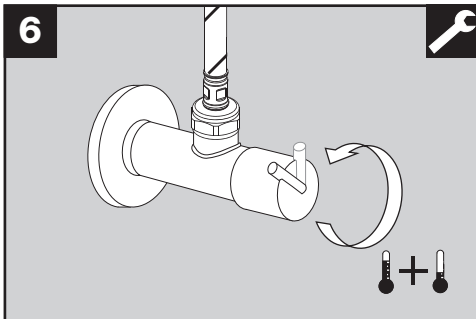

BLANCO

BLANCO CATRIS-S Flexo HD

BLANCO CATRIS-S Flexo HD

www.blanco.com/sos

1x 19 mm

BLANCO

BLANCO GmbH + Co KG
 Service
 Tel.: +49 7045 44-81 419
 service@blanco.com
 www.blanco.com