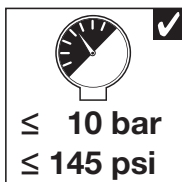

BLANCO

BLANCO CATRIS-S Flexo HD

BLANCO CATRIS-S Flexo HD

www.blanco.com/sos

1x 19 mm

BLANCO

BLANCO GmbH + Co KG
 Service
 Tel.: +49 7045 44-81 419
 service@blanco.com
 www.blanco.com