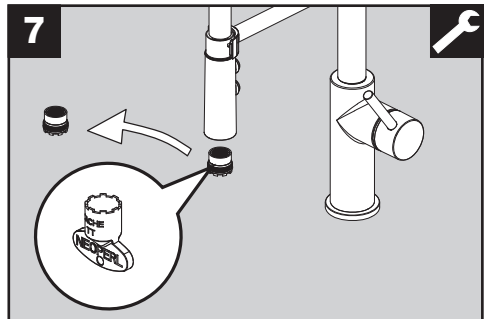

BLANCO

BLANCO CATRIS-S Flexo HD

BLANCO CATRIS-S Flexo HD

www.blanco.com/sos

1x 19 mm

BLANCO

BLANCO GmbH + Co KG
 Service
 Tel.: +49 7045 44-81 419
 service@blanco.com
 www.blanco.com