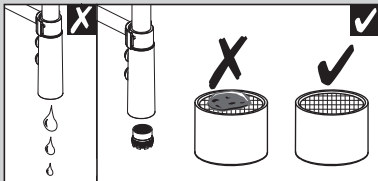

BLANCO

BLANCO CATRIS-S Flexo HD

BLANCO CATRIS-S Flexo HD

www.blanco.com/sos

1x 19 mm

BLANCO

BLANCO GmbH + Co KG
 Service
 Tel.: +49 7045 44-81 419
 service@blanco.com
 www.blanco.com