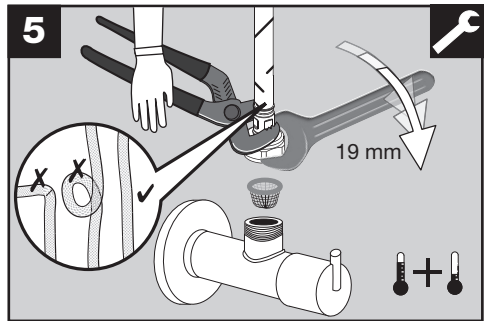

BLANCO

BLANCO CATRIS-S Flexo HD

BLANCO CATRIS-S Flexo HD

www.blanco.com/sos

1x 19 mm

BLANCO

BLANCO GmbH + Co KG
 Service
 Tel.: +49 7045 44-81 419
 service@blanco.com
 www.blanco.com