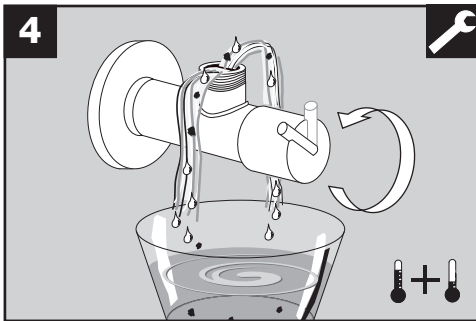

BLANCO

BLANCO CATRIS-S Flexo HD

BLANCO CATRIS-S Flexo HD

www.blanco.com/sos

1x 19 mm

BLANCO

BLANCO GmbH + Co KG
 Service
 Tel.: +49 7045 44-81 419
 service@blanco.com
 www.blanco.com