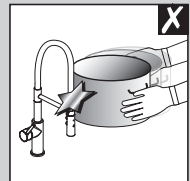

BLANCO

BLANCO CATRIS-S Flexo HD

BLANCO CATRIS-S Flexo HD

www.blanco.com/sos

1x 19 mm

BLANCO

BLANCO GmbH + Co KG
 Service
 Tel.: +49 7045 44-81 419
 service@blanco.com
 www.blanco.com