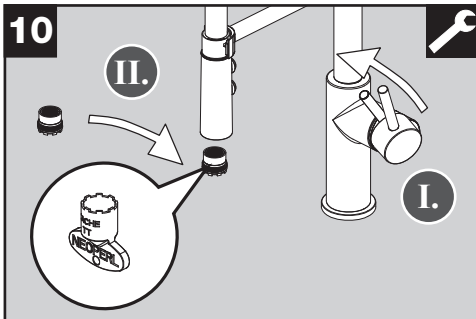

BLANCO

BLANCO CATRIS-S Flexo HD

BLANCO CATRIS-S Flexo HD

www.blanco.com/sos

1x 19 mm

BLANCO

BLANCO GmbH + Co KG
 Service
 Tel.: +49 7045 44-81 419
 service@blanco.com
 www.blanco.com