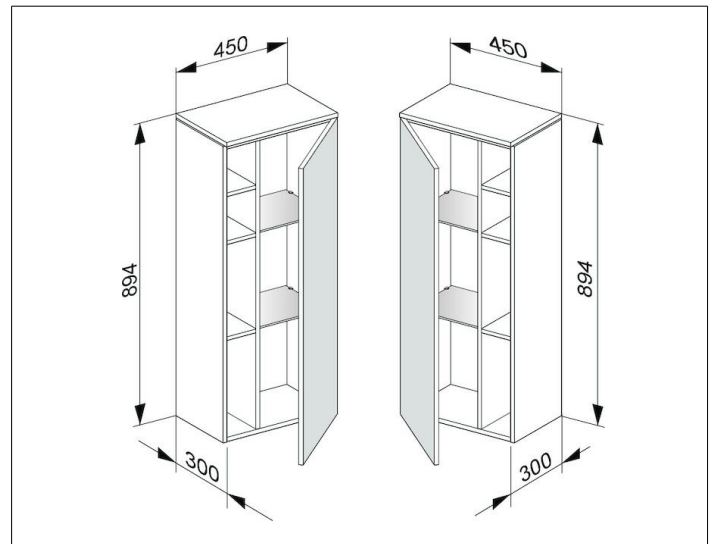

Edition 400

31725710001 Mittelschrank

PRODUKT

ZEICHNUNG

OBERFLÄCHE

weiß/Glas anthrazit satiniert

ABMESSUNG

450 x 894 x 300 mm