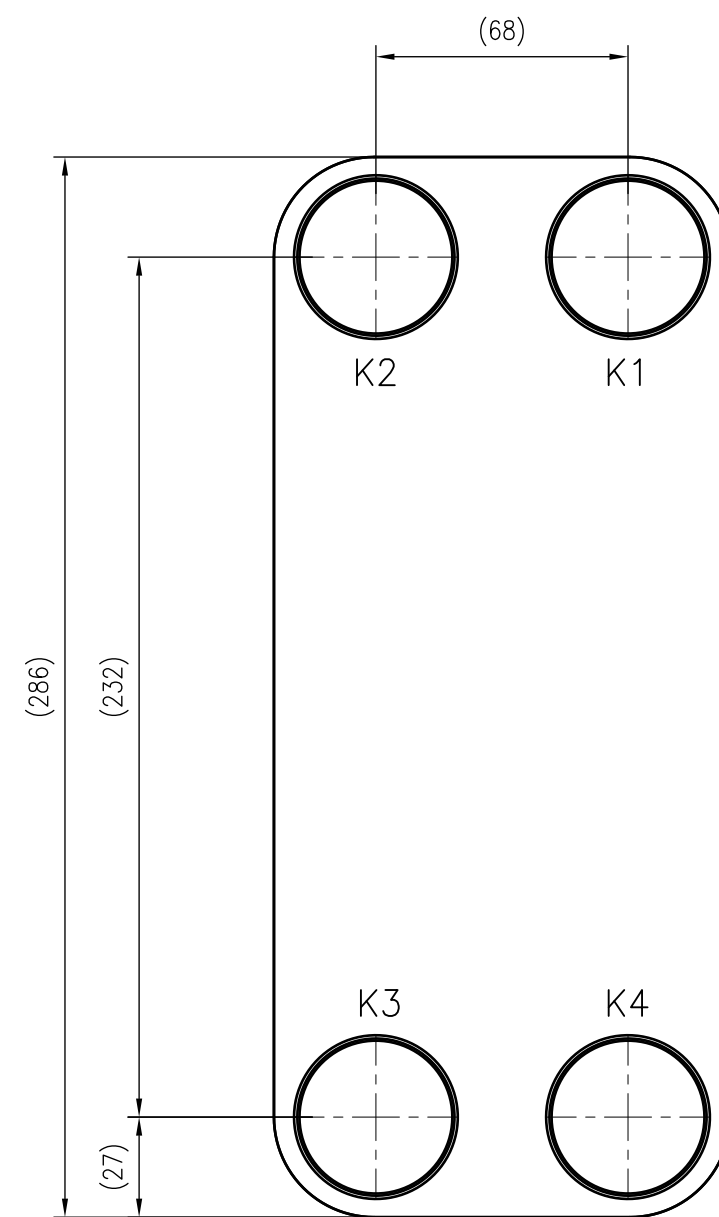

Side view

Front view

Isometric view

Top view

Unterliegt nicht dem Änderungsdienst/ Not subject to change management	Maßstab/ Scale: 1:2	Format/ Size: A2
Revision 10.01.2020	Longtherm RMB 31 50 – 8023500	