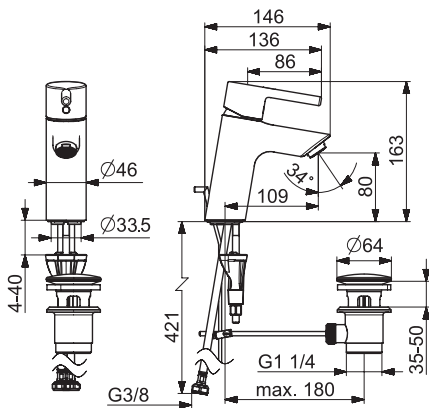

5240 2267

EN 817
50 - 1000 kPa
0.1 l/s (300 kPa w/Controller)
max. +70°C

mpi.hansa.com/52402267