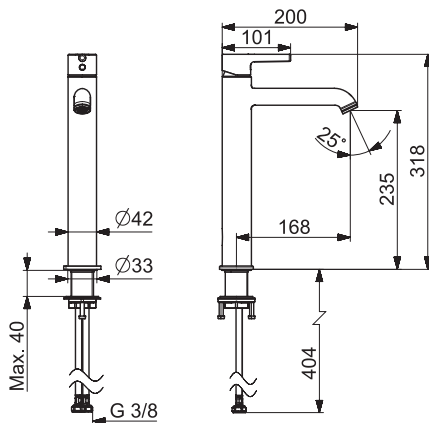

5268 2267

EN 817
 50 - 1000 kPa
 0.1 l/s (300 kPa w/Controller)
 max. +70°C

mpi.hansa.com/52682267

5447 2207

EN 817
50 - 1000 kPa
0.1 l/s (300 kPa w/Controller)
max. +70°C

mpi.hansa.com/54472207

5240 2263

EN 817
50 - 1000 kPa
0.1 l/s (300 kPa w/Controller)
max. +70°C