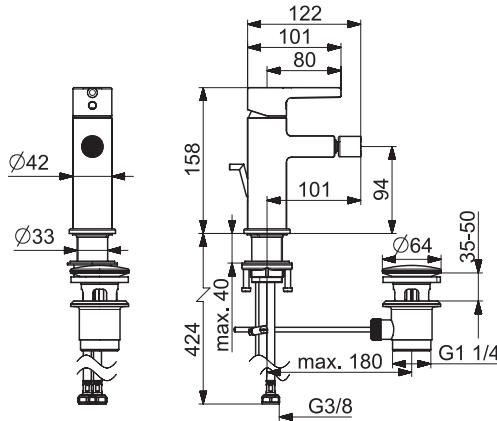

5463 2207

EN 817
50 - 1000 kPa
max. +70°C

mpi.hansa.com/54632207