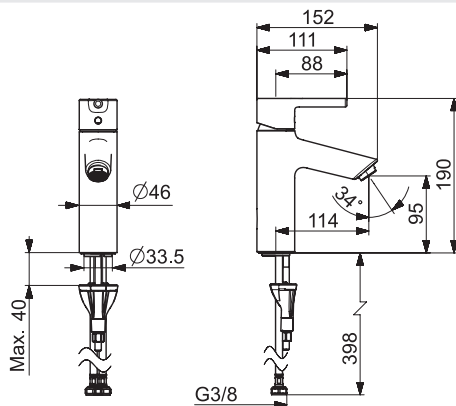

EN 817
50 - 1000 kPa
0.1 l/s (300 kPa w/Controller)
max. +70°C

mpi.hansa.com/52372263

5237 2267

EN 817
50 - 1000 kPa
0.1 l/s (300 kPa w/Controller)
max. +70°C

mpi.hansa.com/52372267

5437 2207

EN 817
50 - 1000 kPa
0.1 l/s (300 kPa w/Controller)
max. +70°C