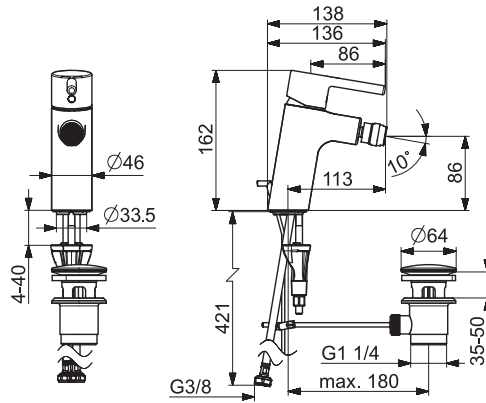

5243 2267

EN 817
50 - 1000 kPa
max. +70°C

mpi.hansa.com/52432267