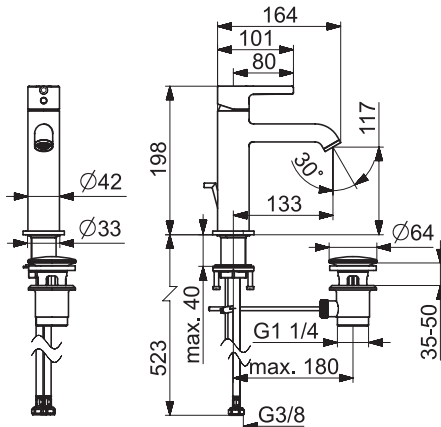

mpi.hansa.com/52461167

5246 1163

EN 817
50 - 500 kPa
0.1 l/s (300 kPa)
max. +70°C

mpi.hansa.com/52461163

5456 2207

EN 817
50 - 1000 kPa
0.1 l/s (300 kPa w/Controller)
max. +70°C

mpi.hansa.com/54562207

5243 2267