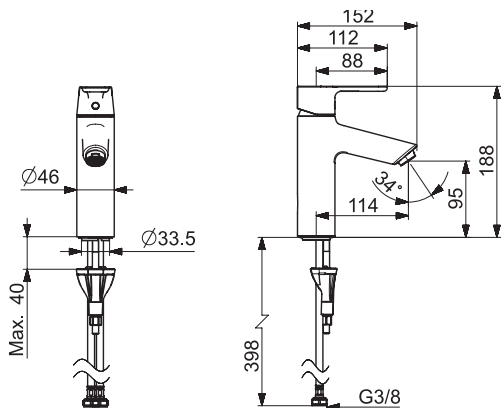

EN 817
50 - 1000 kPa
0.1 l/s (300 kPa w/Controller)
max. +70°C

mpi.hansa.com/52372263

5237 2267

EN 817
50 - 1000 kPa
0.1 l/s (300 kPa w/Controller)
max. +70°C

mpi.hansa.com/52372267

5437 2207

EN 817
50 - 1000 kPa
0.1 l/s (300 kPa w/Controller)
max. +70°C