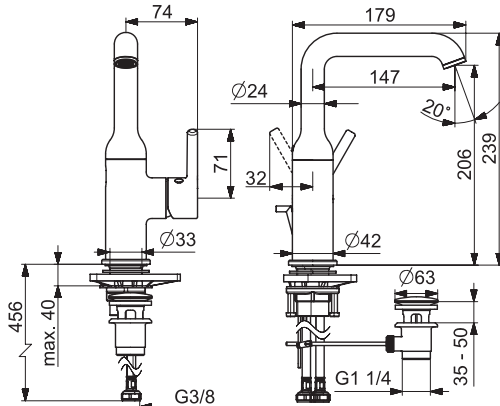

5255 2267

EN 817
50 - 500 kPa
0.1 l/s (300 kPa)
max. +70°C

mpi.hansa.com/54552267

5455 2207

EN 817
50 - 500 kPa
0.1 l/s (300 kPa)
max. +70°C

mpi.hansa.com/54552207

5454 2207

EN 817
50 - 1000 kPa
0.1 l/s (300 kPa w/Controller)
max. +70°C