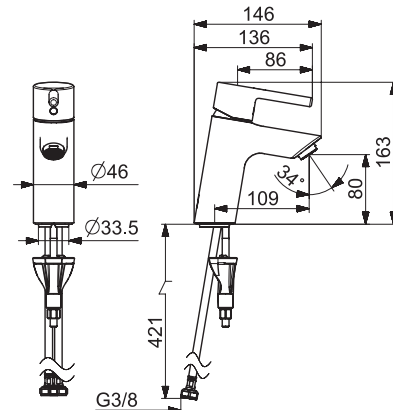

mpi.hansa.com/54372207

5242 2263

EN 817
 50 - 1000 kPa
 0.1 l/s (300 kPa w/Controller)
 max. +70°C

mpi.hansa.com/52422263

5242 2267

EN 817
 50 - 1000 kPa
 0.1 l/s (300 kPa w/Controller)
 max. +70°C

mpi.hansa.com/52372267