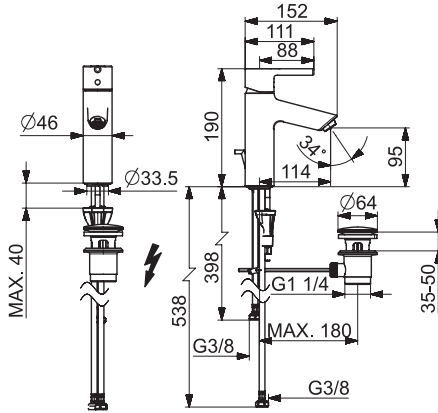

5256 2267

EN 817
50 - 1000 kPa
0.1 l/s (300 kPa w/Controller)
max. +70°C

mpi.hansa.com/52562267

5438 1107

EN 817
50 - 500 kPa
max. +70°C

mpi.hansa.com/54381107

5246 1167

EN 817
50 - 500 kPa
0.1 l/s (300 kPa)
max. +70°C