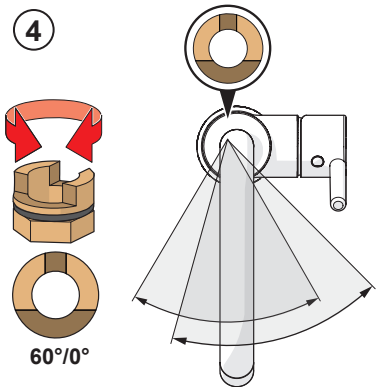

mpi.hansa.com/54542207

1

1 max. 1600 kPa

2

2

① ② ③

59 914 429

59 914 264