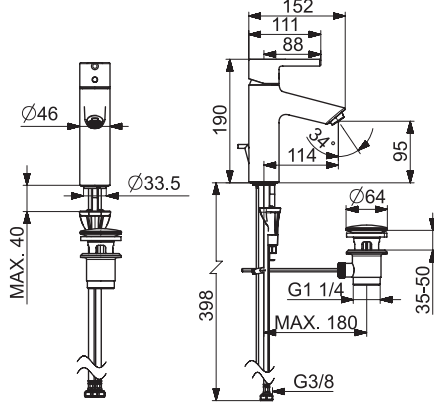

mpi.hansa.com/52562267