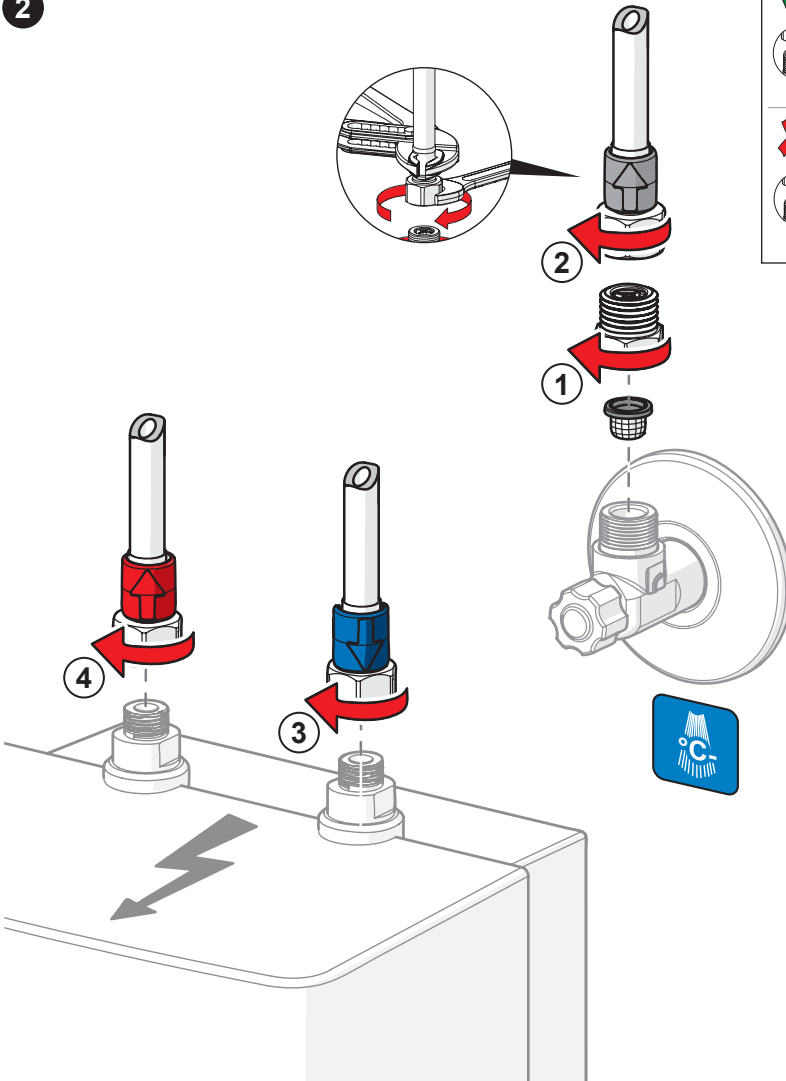

mpi.hansa.com/54542207

1

1 max. 1600 kPa

2

2

① ② ③

59 914 429

59 914 264