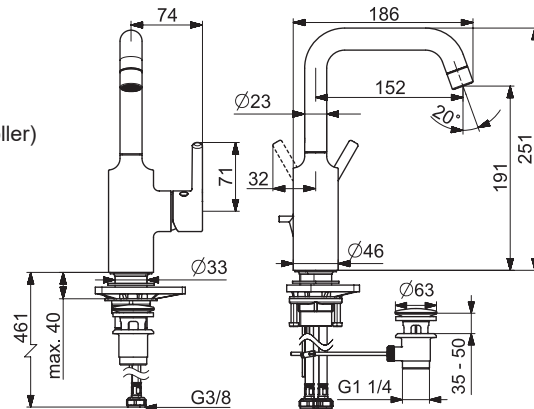

EN 817
50 - 1000 kPa
max. +70°C

mpi.hansa.com/52432267

5463 2207

EN 817
50 - 1000 kPa
max. +70°C

mpi.hansa.com/54632207

5254 2267

EN 817
50 - 1000 kPa
0.1 l/s (300 kPa w/Controller)
max. +70°C

mpi.hansa.com/52542267