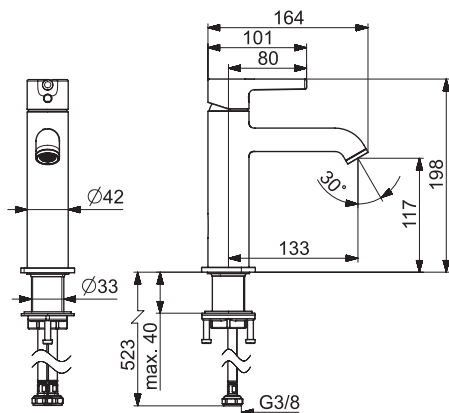

EN 817
50 - 1000 kPa
0.1 l/s (300 kPa w/Controller)
max. +70°C

mpi.hansa.com/52372263

5237 2267

EN 817
50 - 1000 kPa
0.1 l/s (300 kPa w/Controller)
max. +70°C

mpi.hansa.com/52372267

5437 2207

EN 817
50 - 1000 kPa
0.1 l/s (300 kPa w/Controller)
max. +70°C