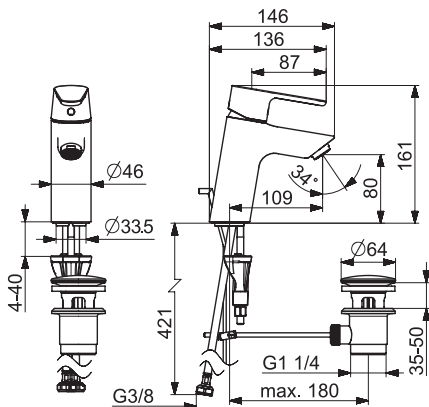

5268 2267

EN 817
 50 - 1000 kPa
 0.1 l/s (300 kPa w/Controller)
 max. +70°C

mpi.hansa.com/52682267

5447 2207

EN 817
50 - 1000 kPa
0.1 l/s (300 kPa w/Controller)
max. +70°C

mpi.hansa.com/54472207

5240 2263

EN 817
50 - 1000 kPa
0.1 l/s (300 kPa w/Controller)
max. +70°C