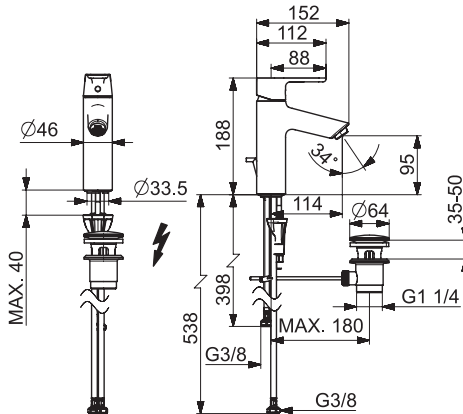

5246 1163

EN 817
50 - 500 kPa
0.1 l/s (300 kPa)
max. +70°C

mpi.hansa.com/52461163