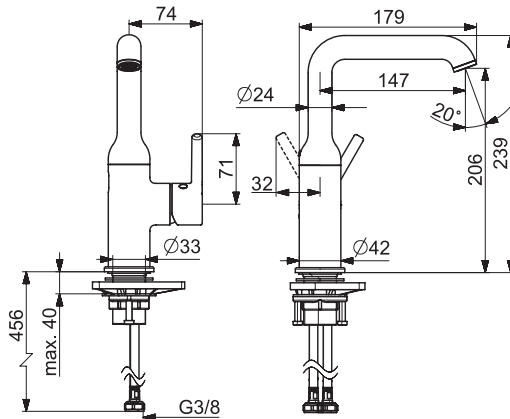

5255 2267

EN 817
50 - 500 kPa
0.1 l/s (300 kPa)
max. +70°C

mpi.hansa.com/54552267

5455 2207

EN 817
50 - 500 kPa
0.1 l/s (300 kPa)
max. +70°C

mpi.hansa.com/54552207

5454 2207

EN 817
50 - 1000 kPa
0.1 l/s (300 kPa w/Controller)
max. +70°C