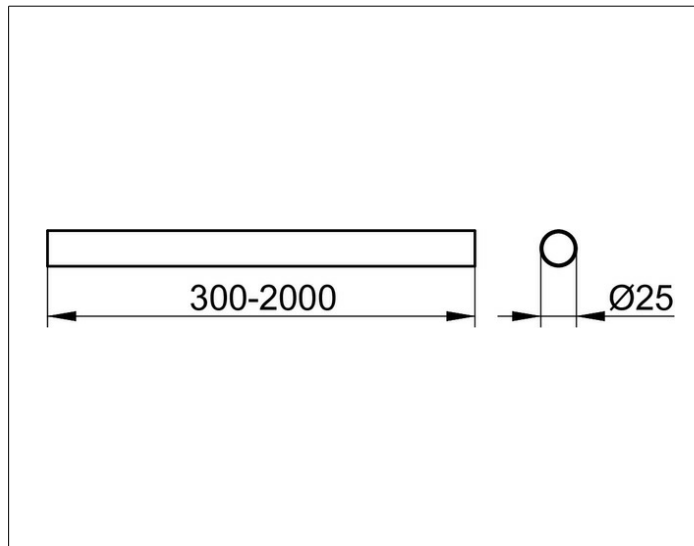

Plan
14930071400 Brausevorhangstange

PRODUKT

ZEICHNUNG

PRODUKTBESCHREIBUNG

auch als Deckenstütze verwendbar,
Stange bauseits kürzbar

OBERFLÄCHE

Edelstahl

ABMESSUNG

1400 mm

AUSSCHREIBUNGSTEXT

KEUCO PLAN Brausevorhangstange 14930071400
Edelstahl, Durchmesser 25 mm
Stange bauseits kürzbar
1400 mm
auch als Deckenstütze verwendbar