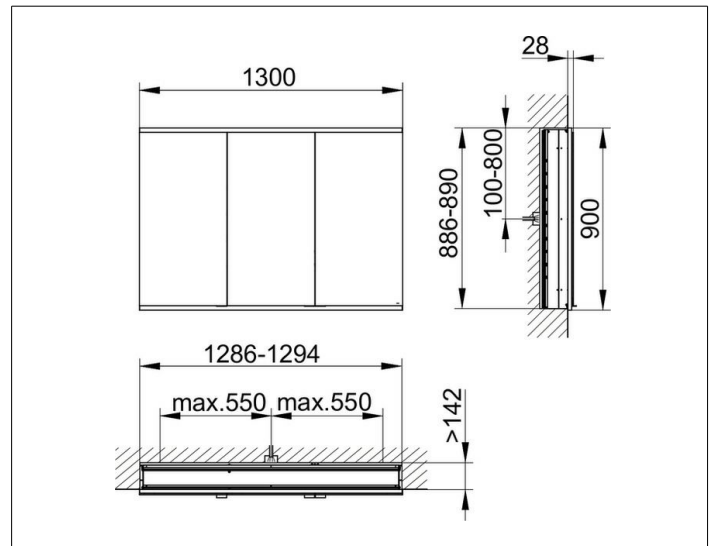

Royal Modular 2.0  
800310131100000 Spiegelschrank

**PRODUKT**

**ZEICHNUNG**

EEK: A++, A+, A,

**OBERFLÄCHE**

silber-eloxiert

**ABMESSUNG**

1300 x 900 x 160 mm